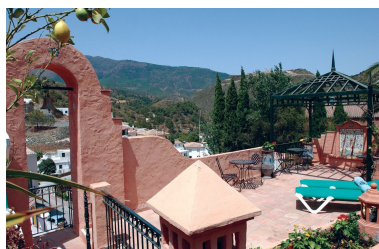

Plazas: por petición

Descripción: Escondido en el pueblo árabe de montaña de Benahavis se encuentra este hotel. Le espera un pequeño mundo rústico pero elegante de grandes sonrisas, cálidas bienvenidas, servicio refinado y un verdadero ambiente andaluz. La verdadera sensación de estar lejos y, sin embargo, estar en casa lejos de casa. 3 tipos diferentes de habitaciones temáticas ofrecen una gran variedad de opciones, tanto como nuestra excelente gastronomía... Los servicios y comodidades adicionales, a la par de precios razonables, nos hacen destacar y conquistar tanto a los turistas que visitan Benahavís como a los golfistas de la Costa del Sol. Su restaurante es un restaurante rústico pero elegante, especializado en servir cocina creativa andaluza. Diariamente, el chef visita los mercados de los alrededores en busca de productos frescos y de temporada para crear seis menús que cambian diariamente. De ahí que los comensales puedan elegir entre seis entrantes, ocho platos principales y cuatro postres. El ambiente es similar al de una sala de estar muy acogedora, donde se sentirá como en casa y podrá disfrutar de una comida y una velada verdaderamente maravillosas. ¡Contáctanos para más información!

Destacado:

Golf, Piscina, Aire acondicionado, Vistas a la montaña, Golf, Jardín privado, Seguridad 24H, Plazas, Inversión