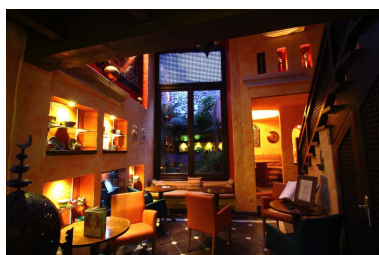

Plazas: por petición

Descripción: Escondido en el pueblo árabe de montaña de Benahavis se encuentra este hotel. Le espera un pequeño mundo rústico pero elegante de grandes sonrisas, cálidas bienvenidas, servicio refinado y un verdadero ambiente andaluz. La verdadera sensación de estar lejos y, sin embargo, estar en casa lejos de casa. 3 tipos diferentes de habitaciones temáticas ofrecen una gran variedad de opciones, tanto como nuestra excelente gastronomía... Los servicios y comodidades adicionales, a la par de precios razonables, nos hacen destacar y conquistar tanto a los turistas que visitan Benahavís como a los golfistas de la Costa del Sol. Su restaurante es un restaurante rústico pero elegante, especializado en servir cocina creativa andaluza. Diariamente, el chef visita los mercados de los alrededores en busca de productos frescos y de temporada para crear seis menús que cambian diariamente. De ahí que los comensales puedan elegir entre seis entrantes, ocho platos principales y cuatro postres. El ambiente es similar al de una sala de estar muy acogedora, donde se sentirá como en casa y podrá disfrutar de una comida y una velada verdaderamente maravillosas. ¡Contáctanos para más información!