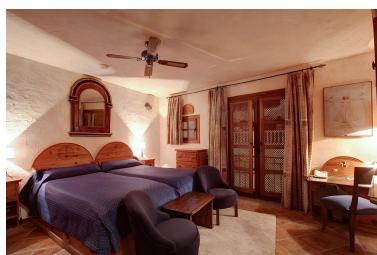

Plazas: por petición

Descripción: Escondido en el pueblo árabe de montaña de Benahavis se encuentra este hotel. Le espera un pequeño mundo rústico pero elegante de grandes sonrisas, cálidas bienvenidas, servicio refinado y un verdadero ambiente andaluz. La verdadera sensación de estar lejos y, sin embargo, estar en casa lejos de casa. 3 tipos diferentes de habitaciones temáticas ofrecen una gran variedad de opciones, tanto como nuestra excelente gastronomía... Los servicios y comodidades adicionales, a la par de precios razonables, nos hacen destacar y conquistar tanto a los turistas que visitan Benahavís como a los golfistas de la Costa del Sol. Su restaurante es un restaurante rústico pero elegante, especializado en servir cocina creativa andaluza. Diariamente, el chef visita los mercados de los alrededores en busca de productos frescos y de temporada para crear seis menús que cambian diariamente. De ahí que los comensales puedan elegir entre seis entrantes, ocho platos principales y cuatro postres. El ambiente es similar al de una sala de estar muy acogedora, donde se sentirá como en casa y podrá disfrutar de una comida y una velada verdaderamente maravillosas. ¡Contáctanos para más información!