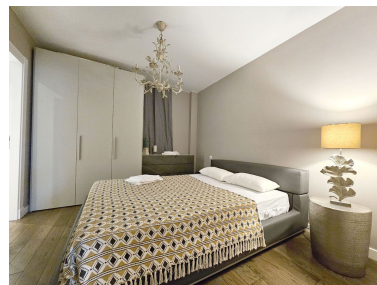

Ático en Puerto Banús

Referencia: R4583332

Dormitorios: 3  
Estado: Venta

Baños: 2  
Tipo de propiedad: Ático

M<sup>2</sup>: 160  
Plazas: por petición

Precio: 1.200.000 €

---

Descripción: Apartamento en Planta Última, Puerto Banús, Costa del Sol. 3 Dormitorios, 2 Baños, Construidos 160 m<sup>2</sup>. Posición : Lado de la Playa, Cerca de Puerto, Cerca del Mar, Cerca de Ciudad. Orientación : Oeste. Estado : Excelente, Reformado Recientemente. Piscina : Comunitaria. Climatización : Aire Acondicionado. Vistas : Mar. Características : Doble acristalamiento. Cocina : Equipada. Jardín : Comunitario. Seguridad : Recinto Cerrado, Seguridad 24 Horas. Aparcamiento : Subterráneo.