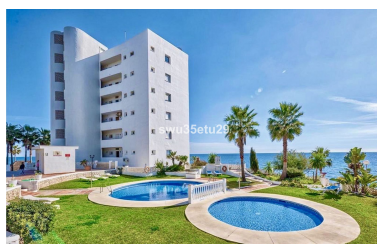

Apartamento en Calahonda

Referencia: R4618738

Dormitorios: 1

Baños: 1

M²: 60

Precio: 280.000 €

Estado: Venta

Tipo de propiedad:
Apartamento

Plazas: por petición

Descripción:Primerísima línea de playa con salida directa a la playa desde los jardines comunales. Es apartamento de 1 amplio dormitorio, 1 cuarto de baño, cocina independiente, amplio salón con acceso a la terraza, se encuentra en la primera planta con ascensor. Terraza orientada al sur, maravillosas vistas frontales al mar y al paseo marítimo. La urbanización tiene 3 piscinas comunitarias, parque infantil y parking comunitario cerrado. Cerca de todos los centros de compras y tiendas de la zona. Vistas al mar desde cualquier punto del apartamento. Ideal para vacaciones!

Destacado:

Frente a la playa, Piscina, Vistas al mar, Jardín privado, Ascensor, Seguridad 24H, Plazas, Casa de vacaciones, Inversión