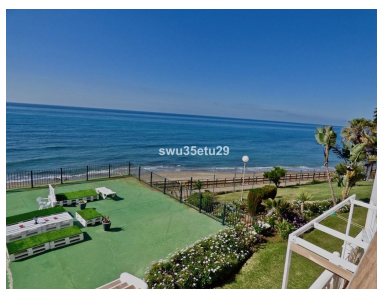

Plazas: por petición

Descripción:Primerísima línea de playa con salida directa a la playa desde los jardines comunales. Es apartamento de 1 amplio dormitorio, 1 cuarto de baño, cocina independiente, amplio salón con acceso a la terraza, se encuentra en la primera planta con ascensor. Terraza orientada al sur, maravillosas vistas frontales al mar y al paseo marítimo. La urbanización tiene 3 piscinas comunitarias, parque infantil y parking comunitario cerrado. Cerca de todos los centros de compras y tiendas de la zona. Vistas al mar desde cualquier punto del apartamento. Ideal para vacaciones!

Destacado:

Frente a la playa, Piscina, Vistas al mar, Jardín privado, Ascensor, Seguridad 24H, Plazas, Casa de vacaciones, Inversión