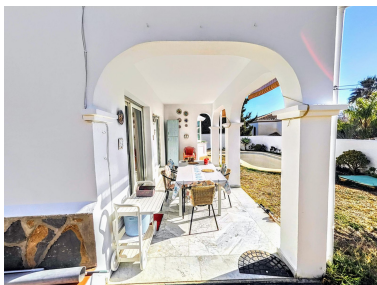

House en Benalmadena Costa

Referencia: R4620394

Dormitorios: 4  
Estado: Venta

Baños: 2  
Tipo de propiedad: House

M<sup>2</sup>: 206  
Plazas: por petición

Precio: 890.000 €

---

Descripción: VILLA INDEPENDIENTE CON PARCELA DE 636 M2 EN PLENO CORAZÓN DE BENALMÁDENA COSTA EN ZONA PLAZA SOLYMAR A MENOS DE 500 METROS DE PUERTO MARINA. Se distribuye en dos plantas: La planta principal se distribuye con un gran salón con un gran ventanal con salida directa a la zona de la piscina. Cocina independiente completamente amueblada y equipada. 1 dormitorio doble exterior. 1 baño completo con ducha. Hall de entrada amplio con zonas de almacenamiento. En la segunda planta nos encontramos con 3 amplios dormitorios dobles, el dormitorio principal con baño en suite y dos de ellos con terraza. 2 baños completos. El terreno dispone de grandes jardines y piscina y un trastero. La vivienda también dispone de garaje interior, calefacción eléctrica de bajo consumo y chimenea en el salón.