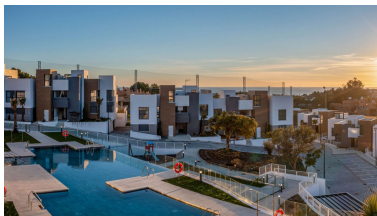

Plazas: por petición

Descripción: Descubra el encanto de este apartamento de lujo de 2 dormitorios ubicado en el codiciado enclave de Artola, a sólo 20 minutos a pie de la playa. El principal atractivo de esta residencia radica en su ubicación privilegiada en un complejo de lujo que cuenta con gimnasio y piscina cubierta. Al entrar, un discreto cuarto de lavado a su derecha ofrece un amplio espacio en los estantes para la ropa blanca y la lavadora y la secadora. Los 2 dormitorios están convenientemente ubicados delante de usted (uno de ellos con baño privado), y la cocina/comedor está inmediatamente a su izquierda, lo que conduce a la amplia terraza. El apartamento está equipado con un sistema de bomba de calor de bajo consumo que proporciona aire frío o caliente según sus necesidades. Ambos baños también tienen calefacción por suelo radiante. Fácil acceso a la terraza de la azotea, donde podrá disfrutar del sol durante todo el año. Estacionar es muy sencillo con no uno sino dos espacios exclusivos: un espacio interior para su vehículo y un espacio exterior para los invitados. Este apartamento está ubicado dentro de un complejo cerrado y seguro, lo que le brinda acceso exclusivo a un gimnasio de última generación para sus actividades físicas. Salga al aire libre para encontrar una amplia zona de piscina, perfecta para relajarse bajo el sol del Mediterráneo. Para esos días más fríos, retírese a la piscina cubierta climatizada. En el corazón de Cabopino, esta propiedad encapsula más que solo lujo; Ofrece un estilo de vida codiciado. Eleve su experiencia de vida en Marbella hoy. Comuníquese con nosotros para verlo y aproveche la oportunidad de llamar suyo a este hogar. ¡La vida de tus sueños comienza aquí!