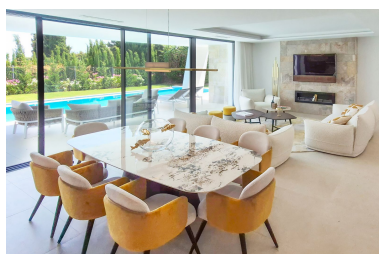

Villa en Valle Romano

Referencia: R4632814

Dormitorios: 4
Estado: Venta

Baños: por petición
Tipo de propiedad: Villa

M²: 424
Plazas: por petición

Precio: 2.495.000 €

Descripción: Villa - Chalet, Valle Romano, Costa del Sol. 4 Dormitorios, 4.5 Baños, Construidos 424 m², Terraza 196 m², Jardín/Terreno 1031 m². Posición : Cerca de Golf, Cerca del Mar, Cerca de Ciudad, Cerca de Colegios, Cerca de los Bosques, Cerca de Marina, Urbanización. Orientación : Sureste, Sur. Estado : Nueva Construcción. Vistas : Mar, Montaña, Golf, Jardín, Piscina, Urbanas. Categoría : Casas de vacaciones, Inversion, Contemporáneo.