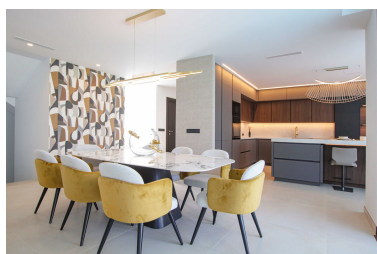

Villa en Valle Romano

Referencia: R4632814

Dormitorios: 4
Estado: Venta

Baños: por petición
Tipo de propiedad: Villa

M²: 424
Plazas: por petición

Precio: 2.495.000 €

Descripción: Villa - Chalet, Valle Romano, Costa del Sol. 4 Dormitorios, 4.5 Baños, Construidos 424 m², Terraza 196 m², Jardín/Terreno 1031 m². Posición : Cerca de Golf, Cerca del Mar, Cerca de Ciudad, Cerca de Colegios, Cerca de los Bosques, Cerca de Marina, Urbanización. Orientación : Sureste, Sur. Estado : Nueva Construcción. Vistas : Mar, Montaña, Golf, Jardín, Piscina, Urbanas. Categoría : Casas de vacaciones, Inversion, Contemporáneo.