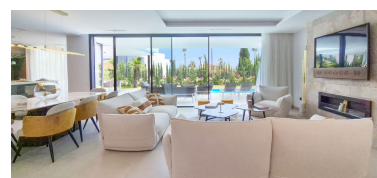

Villa en Valle Romano

Referencia: R4632814

Dormitorios: 4
Estado: Venta

Baños: por petición
Tipo de propiedad: Villa

M²: 424
Plazas: por petición

Precio: 2.495.000 €

Descripción: Villa - Chalet, Valle Romano, Costa del Sol. 4 Dormitorios, 4.5 Baños, Construidos 424 m², Terraza 196 m², Jardín/Terreno 1031 m². Posición : Cerca de Golf, Cerca del Mar, Cerca de Ciudad, Cerca de Colegios, Cerca de los Bosques, Cerca de Marina, Urbanización. Orientación : Sureste, Sur. Estado : Nueva Construcción. Vistas : Mar, Montaña, Golf, Jardín, Piscina, Urbanas. Categoría : Casas de vacaciones, Inversion, Contemporáneo.