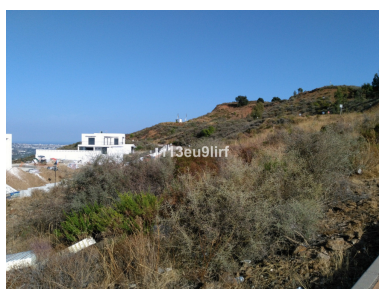

Plazas: por petición

Descripción:Parcela residencial con vistas panorámicas al mar, la montaña y el campo de golf, situado dentro de La Cala Golf Resort con tres campos de golf de campeonato de 18 hoyos, Casa Club, Hotel y Spa, seguridad 24. Las normas urbanísticas permiten la construcción de una villa independiente de 265 m2 + sótano +terrazas descubiertas + piscina. La parcela cuenta con conexiones de agua, electricidad y alcantarillado.

Destacado:

Golf, Vistas al mar, Vistas a la montaña, Golf, Seguridad 24H