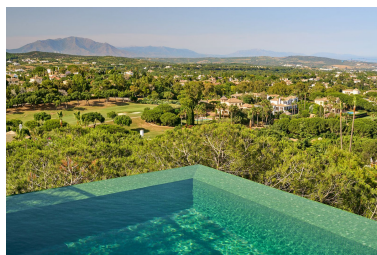

Villa en Sotogrande

Referencia: R4654414

Dormitorios: 5
Estado: Venta

Baños: 6
Tipo de propiedad: Villa

M²: 838
Plazas: por petición

Precio: 4.000.000 €

Descripción:Espectacular Villa con arquitectura moderna y diseño único. La Villa ha sido diseñada para disfrutar de las mejores vistas en un entorno único lleno de preciosos pinares. Vistas abiertas al mar y al campo de golf de Almenara. Situado en una calle sin salida cerca del Hotel Almenara en Sotogrande, campos de golf y el Colegio Internacional. A minutos del Puerto de Sotogrande y La Reserva Country Club.