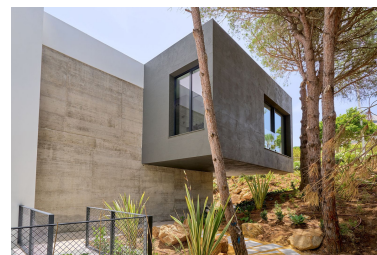

Villa en Sotogrande

Referencia: R4654414

Dormitorios: 5
Estado: Venta

Baños: 6
Tipo de propiedad: Villa

M²: 838
Plazas: por petición

Precio: 4.000.000 €

Descripción:Espectacular Villa con arquitectura moderna y diseño único. La Villa ha sido diseñada para disfrutar de las mejores vistas en un entorno único lleno de preciosos pinares. Vistas abiertas al mar y al campo de golf de Almenara. Situado en una calle sin salida cerca del Hotel Almenara en Sotogrande, campos de golf y el Colegio Internacional. A minutos del Puerto de Sotogrande y La Reserva Country Club.