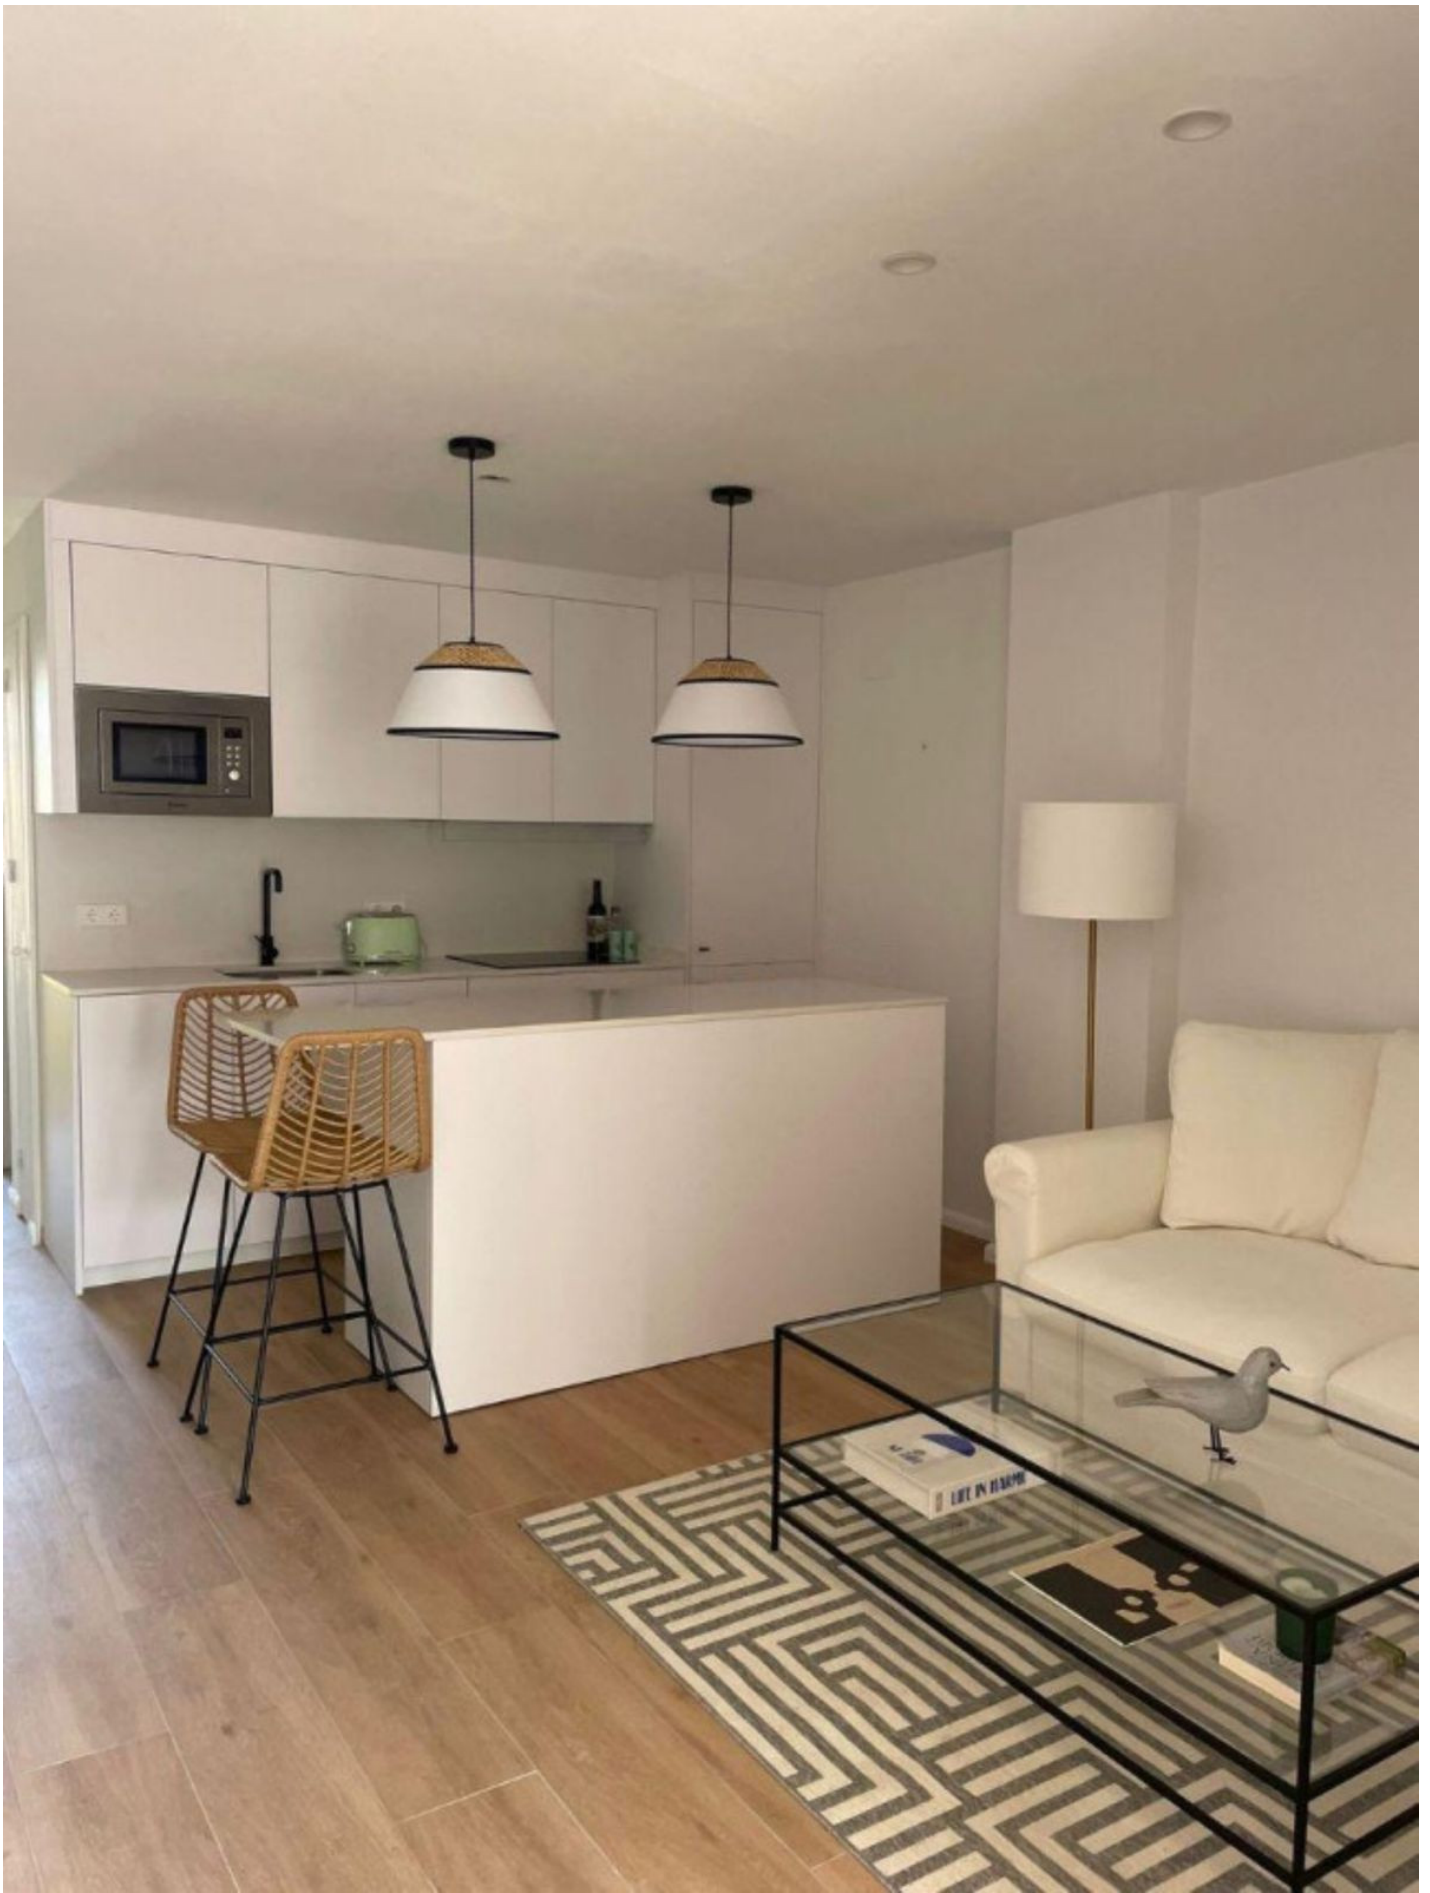

Dormitorios: 1

Baños: 1

M²: 52

Precio: 162.000 €

Estado: Venta

Tipo de propiedad:
Apartamento

Plazas: por petición