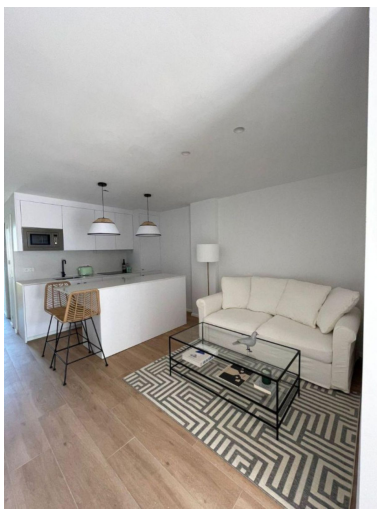

M<sup>2</sup>: 52

Precio: 162.000 €

Estado: Venta

Tipo de propiedad:  
Apartamento

Plazas: por petición

---

Descripción: Apartamento Planta Baja, Sotogrande, Costa del Sol. 1 Dormitorio, 1 Baño, Construidos 52 m<sup>2</sup>, Terraza 12 m<sup>2</sup>. Posición : Área Comercial, Lado de la Playa, Cerca de Tiendas, Cerca de Colegios, Urbanización. Orientación : Este, Sureste. Estado : Excelente. Piscina : Comunitaria. Climatización : Aire Acondicionado, A/A Preinstalado, A/A Caliente, A/A Frio. Vistas : Jardín. Características : Terraza Cubierta, Ascensor, Armarios Empotrados, Terraza Privada, WiFi, Acceso para personas con movilidad reducida, Fibra óptica. Muebles : Parcialmente. Cocina : Equipada. Jardín : Comunitario. Seguridad : Recinto Cerrado, Portero Automático, Seguridad 24 Horas. Aparcamiento : Calle. Categoría : Reventa.