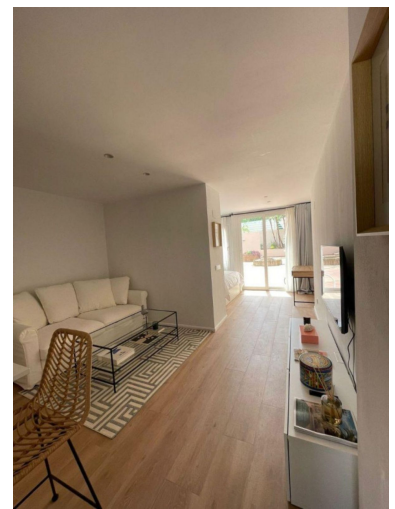

M<sup>2</sup>: 52

Precio: 162.000 €

Estado: Venta

Tipo de propiedad:  
Apartamento

Plazas: por petición

---

Descripción: Apartamento Planta Baja, Sotogrande, Costa del Sol. 1 Dormitorio, 1 Baño, Construidos 52 m<sup>2</sup>, Terraza 12 m<sup>2</sup>. Posición : Área Comercial, Lado de la Playa, Cerca de Tiendas, Cerca de Colegios, Urbanización. Orientación : Este, Sureste. Estado : Excelente. Piscina : Comunitaria. Climatización : Aire Acondicionado, A/A Preinstalado, A/A Caliente, A/A Frio. Vistas : Jardín. Características : Terraza Cubierta, Ascensor, Armarios Empotrados, Terraza Privada, WiFi, Acceso para personas con movilidad reducida, Fibra óptica. Muebles : Parcialmente. Cocina : Equipada. Jardín : Comunitario. Seguridad : Recinto Cerrado, Portero Automático, Seguridad 24 Horas. Aparcamiento : Calle. Categoría : Reventa.