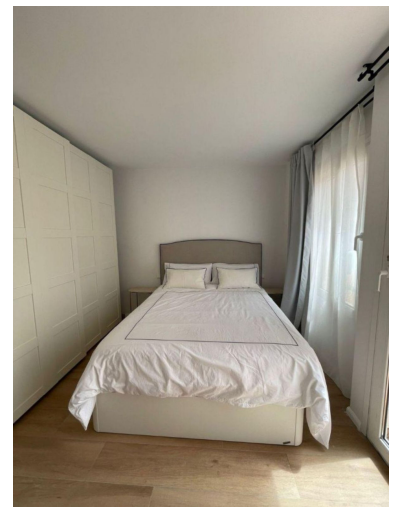

M<sup>2</sup>: 52

Precio: 162.000 €

Estado: Venta

Tipo de propiedad:  
Apartamento

Plazas: por petición

---

Descripción: Apartamento Planta Baja, Sotogrande, Costa del Sol. 1 Dormitorio, 1 Baño, Construidos 52 m<sup>2</sup>, Terraza 12 m<sup>2</sup>. Posición : Área Comercial, Lado de la Playa, Cerca de Tiendas, Cerca de Colegios, Urbanización. Orientación : Este, Sureste. Estado : Excelente. Piscina : Comunitaria. Climatización : Aire Acondicionado, A/A Preinstalado, A/A Caliente, A/A Frio. Vistas : Jardín. Características : Terraza Cubierta, Ascensor, Armarios Empotrados, Terraza Privada, WiFi, Acceso para personas con movilidad reducida, Fibra óptica. Muebles : Parcialmente. Cocina : Equipada. Jardín : Comunitario. Seguridad : Recinto Cerrado, Portero Automático, Seguridad 24 Horas. Aparcamiento : Calle. Categoría : Reventa.