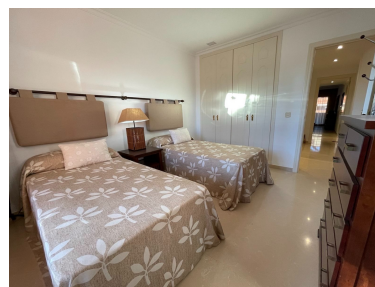

Apartamento en Puerto Banús

Referencia: R4678525

Dormitorios: 2

Baños: 2

M²: 130

Precio: 650.000 €

Estado: Venta

Tipo de propiedad:
Apartamento

Plazas: por petición

Descripción: Este apartamento con orientación oeste está situado en Embrujo Playa entre Puerto Banús y San Pedro. El complejo cerrado tiene seguridad las 24 horas con bonitos jardines y 2 piscinas grandes. La ubicación está a poca distancia de la playa y los servicios. El espacioso apartamento está muy bien amueblado y ha sido pintado recientemente. Hay 2 dormitorios, 2 baños, cocina y lavadero, un comedor y una sala de estar que conduce a una soleada terraza orientada al oeste. Una vivienda perfecta para tus vacaciones o para vivir todo el año.