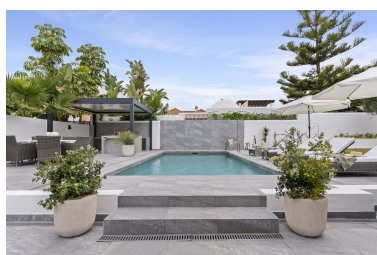

Villa en Nueva Andalucía

Referencia: R4684276

Dormitorios: 3
Estado: Venta

Baños: 3
Tipo de propiedad: Villa

M²: 252
Plazas: por petición

Precio: 1.625.000 €

Descripción: Bienvenido a Villa Simone, una villa moderna con una excelente ubicación y a menos de 10 minutos a pie de la playa. El diseño es el siguiente: Planta baja: 2 dormitorios dobles con baño, salón de planta abierta con cocina moderna y zona de comedor y sala de estar que conduce a la terraza. El jardín tiene piscina privada, cocina exterior y una pérgola para disfrutar. Primer piso: Dormitorio principal con baño en suite y gran terraza privada. Esta villa está situada en el corazón de Nueva Andalucía con fácil acceso a la playa, Puerto Banús y San Pedro. Es una gran propiedad de inversión y generará unos ingresos de alquiler muy altos debido a la ubicación AAA+ de la villa. De momento no hay parking privado en la villa pero los propietarios han mandando un plan diseñado por un arquitecto de dos plazas de parking que esta pendiente de ser aprobado (puedes ver el plan e los fotos para referencia). Llave en la oficina para visitas fáciles!