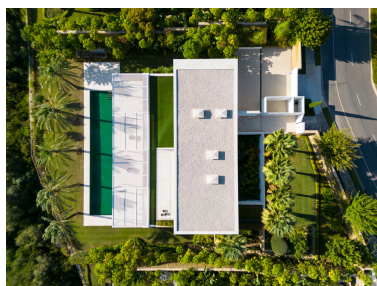

House en Casares

Referencia: R4709332

Dormitorios: 4
Estado: Venta

Baños: por petición
Tipo de propiedad: House

M²: 578
Plazas: por petición

Precio: 5.750.000 €

Descripción: Esta asombrosa villa es la encarnación de la vida de lujo junto al golf. Meticulosamente diseñada por los prestigiosos arquitectos Vicens & Romans, esta opulenta residencia es una maravilla arquitectónica sin parangón en la Costa del Sol. Ubicada en una espaciosa parcela en primera línea de golf, la villa cuenta con amplios ventanales que inundan los interiores con abundante luz natural, revelando impresionantes vistas del campo de golf Finca Cortesín y el mar Mediterráneo desde su elevado punto de vista. Encapsulado por una exuberante vegetación, la privacidad y la tranquilidad están garantizadas. Con generosas terrazas exteriores y fácil acceso al jardín desde todas las zonas, la vida interior/exterior se maximiza para que los residentes aprovechen al máximo el impresionante clima que ofrece este rincón del mundo. La piscina de gran longitud, decorada con impresionantes azulejos de color aguamarina, invita a todos a darse un chapuzón, mientras que las frondosas palmeras proporcionan sombra y un estético telón de fondo para la relajación. Los interiores destilan refinamiento, con cada detalle meticulosamente curado utilizando los mejores materiales, asegurando una sensación de lujo sin igual. La impresionante cocina, equipada con electrodomésticos Gaggenau de última generación, es un paraíso culinario que combina a la perfección funcionalidad y estética. Distribuidas en 2 plantas, la mayoría de las habitaciones se encuentran en la planta baja de la propiedad, con impresionantes vistas al campo de golf. El lujoso dormitorio principal se encuentra en el nivel superior de la propiedad, con un oasis privado para el disfrute de los residentes. El paisajismo de la propiedad es una obra de arte, con un cautivador estanque oculto que adorna la entrada, adornado con exuberante vegetación que evoca un ambiente relajante, fomentando una profunda conexión con la naturaleza. Una obra maestra arquitectónica, esta propiedad goza de una posición privilegiada en primera línea de golf en uno de los resorts más exclusivos de España: Finca Cortesín.