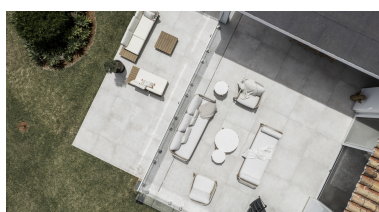

Casa en Nueva Andalucía

Referencia: R4742290

Dormitorios: 4  
Estado: Venta

Baños: 4  
Tipo de propiedad: Casa

M<sup>2</sup>: 217  
Plazas: por petición

Precio: 1.795.000 €

---

Descripción: Experimente una sofisticación sin igual en esta impresionante casa adosada ubicada en el prestigioso barrio de Nueva Andalucía. Esta notable residencia encarna la máxima de Leonardo Da Vinci, "La simplicidad es la máxima sofisticación", y ofrece un refugio lujoso diseñado para abrazar su pintoresco entorno. La casa adosada cuenta con amplias áreas al aire libre, incluyendo una vasta terraza con una galería cubierta perfecta para cenas al aire libre y barbacoas con vistas al campo de golf. Una terraza adicional cuenta con una acogedora zona de estar ideal para la relajación, mientras que una terraza solárium proporciona el lugar perfecto para disfrutar del sol mediterráneo. En el interior, la casa adosada se caracteriza por sus líneas limpias, ventanas expansivas e integración perfecta con la belleza natural de Nueva Andalucía. Las vistas de La Concha y la primera línea de Aloha Golf están enmarcadas perfectamente por las grandes ventanas. El diseño interior utiliza una paleta de colores neutros, complementada con materiales nobles como mármol y madera, para crear una atmósfera de lujo discreto. El diseño de planta abierta está pensado para la vida moderna, integrando una cocina elegante con una espaciosa sala de estar y comedor. Este flujo permite un entretenimiento sin esfuerzo y una vida diaria cómoda. La casa principal cuenta con tres dormitorios bien equipados y tres baños lujosos, proporcionando un amplio espacio para la familia y los invitados. Además de la residencia principal, hay una casa de invitados exclusiva en la propiedad. Este refugio privado incluye una cocina, sala de estar y baño, lo que lo hace ideal para visitantes o como un escape sereno para uso personal. Los residentes de esta excepcional casa adosada también tienen acceso a una piscina comunitaria situada contra el impresionante telón de fondo de majestuosas montañas, ofreciendo un espacio tranquilo para la relajación y el ocio. Esta casa adosada en Nueva Andalucía es una clase magistral de elegancia refinada, combinando un diseño sofisticado con la belleza natural de su entorno. Con sus lujosos espacios interiores y exteriores, vistas impresionantes y comodidades premium, promete una experiencia de vida inigualable.