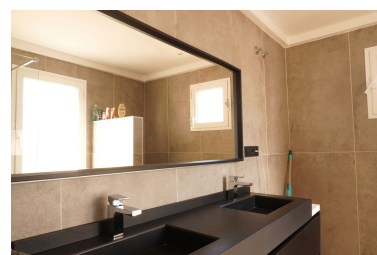

House en Nueva Andalucía

Referencia: R4752382

Dormitorios: 3
Estado: Venta

Baños: por petición
Tipo de propiedad: House

M²: 228
Plazas: por petición

Precio: 535.000 €

Descripción: Casa adosada de 3 fachadas en Nueva Andalucía Esta casa adosada renovada es una joya única, ubicada en una zona privilegiada. Con 3 habitaciones, 2 baños, 1 aseo, una piscina comunitaria y una cocina abierta, combina comodidad moderna con elegancia. El interior, luminoso y aireado, complementado con un solárium, ofrece una atmósfera acogedora. La orientación al sureste asegura una luminosidad óptima. La piscina, visible desde la propiedad, proporciona un oasis refrescante. Situada frente a la cabina de seguridad, la propiedad garantiza una tranquilidad adicional. Además, la ausencia total de vecinos directos confiere una privacidad excepcional. Cerca del Real Pádel Club, ofrece fácil acceso a actividades deportivas. Con solo 6 casas de 3 fachadas en la residencia, esta propiedad representa una oportunidad excepcional para vivir en un espacio exclusivo y renovado, en el corazón de una comunidad dinámica y segura. Una invitación a disfrutar de una vida de lujo en un entorno exclusivo.