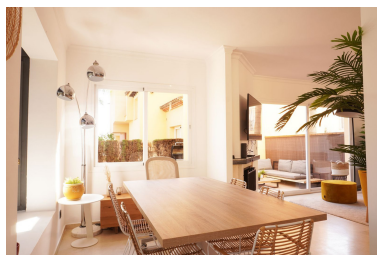

House en Nueva Andalucía

Referencia: R4752382

Dormitorios: 3
Estado: Venta

Baños: por petición
Tipo de propiedad: House

M²: 228
Plazas: por petición

Precio: 535.000 €

Descripción: Casa adosada de 3 fachadas en Nueva Andalucía Esta casa adosada renovada es una joya única, ubicada en una zona privilegiada. Con 3 habitaciones, 2 baños, 1 aseo, una piscina comunitaria y una cocina abierta, combina comodidad moderna con elegancia. El interior, luminoso y aireado, complementado con un solárium, ofrece una atmósfera acogedora. La orientación al sureste asegura una luminosidad óptima. La piscina, visible desde la propiedad, proporciona un oasis refrescante. Situada frente a la cabina de seguridad, la propiedad garantiza una tranquilidad adicional. Además, la ausencia total de vecinos directos confiere una privacidad excepcional. Cerca del Real Pádel Club, ofrece fácil acceso a actividades deportivas. Con solo 6 casas de 3 fachadas en la residencia, esta propiedad representa una oportunidad excepcional para vivir en un espacio exclusivo y renovado, en el corazón de una comunidad dinámica y segura. Una invitación a disfrutar de una vida de lujo en un entorno exclusivo.