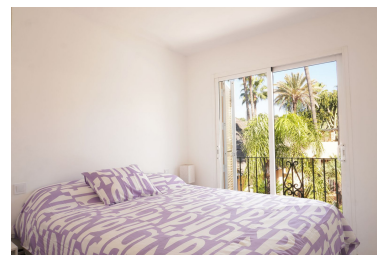

House en Nueva Andalucía

Referencia: R4752382

Dormitorios: 3
Estado: Venta

Baños: por petición
Tipo de propiedad: House

M²: 228
Plazas: por petición

Precio: 535.000 €

Descripción: Casa adosada de 3 fachadas en Nueva Andalucía Esta casa adosada renovada es una joya única, ubicada en una zona privilegiada. Con 3 habitaciones, 2 baños, 1 aseo, una piscina comunitaria y una cocina abierta, combina comodidad moderna con elegancia. El interior, luminoso y aireado, complementado con un solárium, ofrece una atmósfera acogedora. La orientación al sureste asegura una luminosidad óptima. La piscina, visible desde la propiedad, proporciona un oasis refrescante. Situada frente a la cabina de seguridad, la propiedad garantiza una tranquilidad adicional. Además, la ausencia total de vecinos directos confiere una privacidad excepcional. Cerca del Real Pádel Club, ofrece fácil acceso a actividades deportivas. Con solo 6 casas de 3 fachadas en la residencia, esta propiedad representa una oportunidad excepcional para vivir en un espacio exclusivo y renovado, en el corazón de una comunidad dinámica y segura. Una invitación a disfrutar de una vida de lujo en un entorno exclusivo.