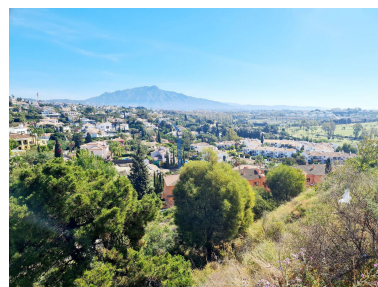

Plazas: por petición

Descripción: Ubicado en la prestigiosa zona de El Paraíso Alto, este notable terreno muestra impresionantes vistas panorámicas del campo de golf y el mar. Con acceso conveniente a supermercados a solo 5 minutos en coche y la costa a solo 10 minutos de distancia, combina perfectamente la tranquilidad con la accesibilidad. Rodeado de lujosas residencias valoradas por encima de los 3 millones, este terreno presenta una oportunidad sin igual tanto para el desarrollo residencial como para inversiones astutas.