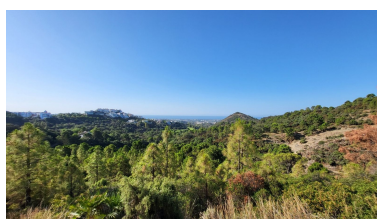

Plazas: por petición

Descripción: Terreno Urbano, Benahavís, Costa del Sol. Jardín/Terreno 34506 m². Orientación : Sur. Vistas : Mar, Montaña. Seguridad : Seguridad 24 Horas. Categoría : Inversion.

Destacado: