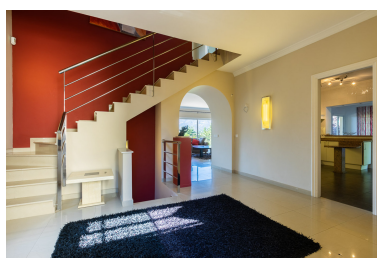

Villa en Nueva Andalucía

Referencia: R4762624

Dormitorios: 5
Estado: Venta

Baños: por petición
Tipo de propiedad: Villa

M²: 365
Plazas: por petición

Precio: 2.170.000 €

Descripción: Villa independiente situada en Nueva Andalucía, cerca de numerosos campos de golf y a tan solo unos minutos de Puerto Banús y la playa. Consta de cinco dormitorios, tres baños, uno de ellos se encuentra en-suite en el dormitorio principal, un aseo de invitados, cocina totalmente equipada con zona de desayuno, amplio salón-comedor con chimenea, garaje para tres coches, sistema de alarma, aire acondicionado. Piscina y jardín privados. Vistas a la montaña de la Concha.