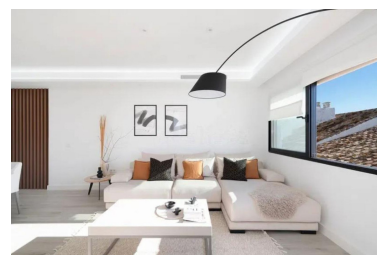

Apartamento en Puerto Banús

Referencia: R4770733

Dormitorios: 3

Baños: 3

M²: 125

Precio: 920.000 €

Estado: Venta

Tipo de propiedad:
Apartamento

Plazas: por petición

Descripción: Apartamento Planta Media, Puerto Banús, Costa del Sol. 3 Dormitorios, 3 Baños, Construidos 125 m².
Posición : Área Comercial, Lado de la Playa, Puerto, Cerca de Puerto, Cerca de Tiendas, Cerca del Mar, Cerca de Colegios, Marina, Cerca de Marina. Orientación : Sur. Estado : Excelente. Climatización : Aire Acondicionado, A/A Caliente, A/A Frio. Vistas : Puerto. Características : Armarios Empotrados, Cerca de Transporte, Lavadero, Baño En-Suite, Doble acristalamiento, Servicio de Autobuses, Fibra óptica. Muebles : Amueblada. Cocina : Equipada. Aparcamiento : Subterráneo, Garaje, Cubierto, Privado. Categoría : Reventa.