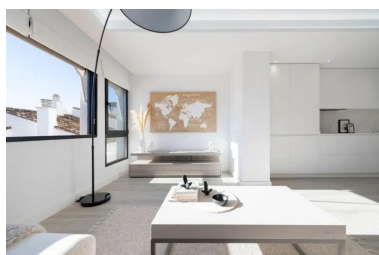

Apartamento en Puerto Banús

Referencia: R4770733

Dormitorios: 3

Baños: 3

M²: 125

Precio: 920.000 €

Estado: Venta

Tipo de propiedad:
Apartamento

Plazas: por petición

Descripción: Apartamento Planta Media, Puerto Banús, Costa del Sol. 3 Dormitorios, 3 Baños, Construidos 125 m².
Posición : Área Comercial, Lado de la Playa, Puerto, Cerca de Puerto, Cerca de Tiendas, Cerca del Mar, Cerca de Colegios, Marina, Cerca de Marina. Orientación : Sur. Estado : Excelente. Climatización : Aire Acondicionado, A/A Caliente, A/A Frio. Vistas : Puerto. Características : Armarios Empotrados, Cerca de Transporte, Lavadero, Baño En-Suite, Doble acristalamiento, Servicio de Autobuses, Fibra óptica. Muebles : Amueblada. Cocina : Equipada. Aparcamiento : Subterráneo, Garaje, Cubierto, Privado. Categoría : Reventa.