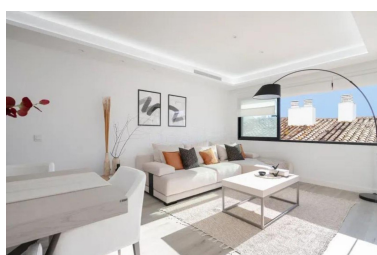

Apartamento en Puerto Banús

Referencia: R4770733

Dormitorios: 3

Baños: 3

M²: 125

Precio: 920.000 €

Estado: Venta

Tipo de propiedad:
Apartamento

Plazas: por petición

Descripción: Apartamento Planta Media, Puerto Banús, Costa del Sol. 3 Dormitorios, 3 Baños, Construidos 125 m².
Posición : Área Comercial, Lado de la Playa, Puerto, Cerca de Puerto, Cerca de Tiendas, Cerca del Mar, Cerca de Colegios, Marina, Cerca de Marina. Orientación : Sur. Estado : Excelente. Climatización : Aire Acondicionado, A/A Caliente, A/A Frio. Vistas : Puerto. Características : Armarios Empotrados, Cerca de Transporte, Lavadero, Baño En-Suite, Doble acristalamiento, Servicio de Autobuses, Fibra óptica. Muebles : Amueblada. Cocina : Equipada. Aparcamiento : Subterráneo, Garaje, Cubierto, Privado. Categoría : Reventa.