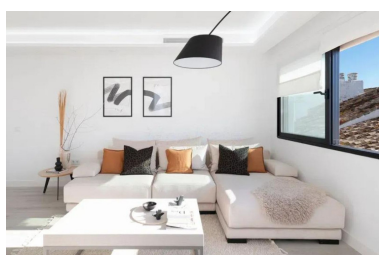

Apartamento en Puerto Banús

Referencia: R4770733

Dormitorios: 3

Baños: 3

M²: 125

Precio: 920.000 €

Estado: Venta

Tipo de propiedad:
Apartamento

Plazas: por petición

Descripción: Apartamento Planta Media, Puerto Banús, Costa del Sol. 3 Dormitorios, 3 Baños, Construidos 125 m².
Posición : Área Comercial, Lado de la Playa, Puerto, Cerca de Puerto, Cerca de Tiendas, Cerca del Mar, Cerca de Colegios, Marina, Cerca de Marina. Orientación : Sur. Estado : Excelente. Climatización : Aire Acondicionado, A/A Caliente, A/A Frio. Vistas : Puerto. Características : Armarios Empotrados, Cerca de Transporte, Lavadero, Baño En-Suite, Doble acristalamiento, Servicio de Autobuses, Fibra óptica. Muebles : Amueblada. Cocina : Equipada. Aparcamiento : Subterráneo, Garaje, Cubierto, Privado. Categoría : Reventa.