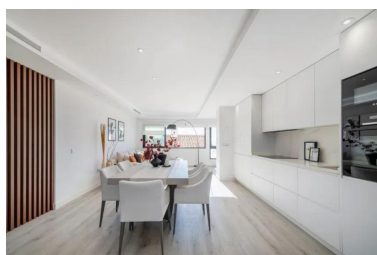

Apartamento en Puerto Banús

Referencia: R4770733

Dormitorios: 3

Baños: 3

M²: 125

Precio: 920.000 €

Estado: Venta

Tipo de propiedad:
Apartamento

Plazas: por petición

Descripción: Apartamento Planta Media, Puerto Banús, Costa del Sol. 3 Dormitorios, 3 Baños, Construidos 125 m².
Posición : Área Comercial, Lado de la Playa, Puerto, Cerca de Puerto, Cerca de Tiendas, Cerca del Mar, Cerca de Colegios, Marina, Cerca de Marina. Orientación : Sur. Estado : Excelente. Climatización : Aire Acondicionado, A/A Caliente, A/A Frio. Vistas : Puerto. Características : Armarios Empotrados, Cerca de Transporte, Lavadero, Baño En-Suite, Doble acristalamiento, Servicio de Autobuses, Fibra óptica. Muebles : Amueblada. Cocina : Equipada. Aparcamiento : Subterráneo, Garaje, Cubierto, Privado. Categoría : Reventa.