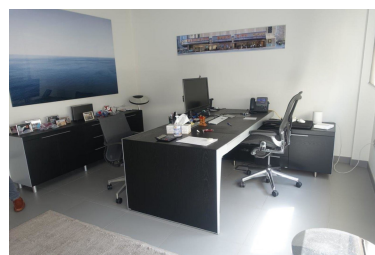

Comercial en Puerto Banús

Referencia: R4771051

Dormitorios: por petición

Baños: por petición

M<sup>2</sup>: 150

Precio: 850.000 €

Estado: Venta

Tipo de propiedad:  
Comercial

Plazas: por petición

---

Descripción:Local comercial en venta en Puerto Banús: 3 unidades convertidas en oficina. Podría usarse como 3 apartamentos o comercialmente como clínica u oficina. Hay muchas posibilidades de utilizar estas unidades bien renovadas. Está situado en el centro de Puerto Banús. .