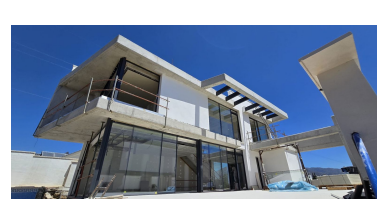

Villa en Nueva Andalucía

Referencia: R4775758

Dormitorios: 5
Estado: Venta

Baños: 5
Tipo de propiedad: Villa

M²: 287
Plazas: por petición

Precio: 2.950.000 €

Descripción: Esta villa contemporánea única de nueva construcción (en construcción) en estilo concreto ofrece lo último en lujo de planta abierta. Situado en el hermoso corazón de Nueva Andalucía a sólo un minuto de Puerto Banús, a poca distancia de tiendas y del Puerto Banús y a corta distancia en coche del centro de Marbella y San Pedro. Diseñado a través de 4 plantas, todas accesibles a través del ascensor privado, la propiedad ofrece 5 dormitorios y 5 baños cada uno con una terraza al aire libre. El nivel de entrada cuenta con un amplio y espacioso aparcamiento para 4+2 coches con techos de doble altura y un apartamento de invitados de 2 dormitorios + un estudio con baño en el nivel de la calle. Los acogedores exteriores incluyen un cuidado jardín que rodea la entrada y la entrada principal con piscina climatizada, acogedoras zonas de estar, un comedor al aire libre con su propia cocina exterior y zona de barbacoa para comer al aire libre y chimenea con zona chill out. En la segunda planta se encuentran 2 dormitorios en suite y una galería colgante, con vistas al impresionante salón. La generosa suite principal se completa con una ducha a ras de suelo, un baño independiente y un amplio vestidor. Una gran terraza al aire libre con vistas a la piscina y el jardín con acceso a la terraza de la azotea. Una amplia zona con 3 terrazas separadas, que le da aún más opciones para tomar el sol y comer, mientras disfruta de las impresionantes vistas al mar y la montaña y el paisaje. La construcción ya se ha iniciado y se terminará finales de Julio 2024

Destacado:

Golf, None, Obra nueva, Piscina, Aire acondicionado, Calefacción, Vistas al mar, Vistas a la montaña, Golf, Jardín privado, Ascensor, None, Sistema de alarma, Seguridad 24H, Plazas, Casa de vacaciones, Inversión, Lujo