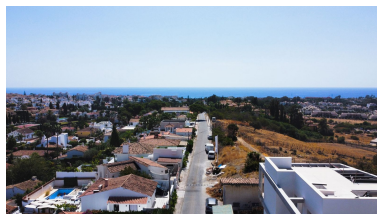

Villa en Nueva Andalucía

Referencia: R4775758

Dormitorios: 5
Estado: Venta

Baños: 5
Tipo de propiedad: Villa

M²: 287
Plazas: por petición

Precio: 2.950.000 €

Descripción: Esta villa contemporánea única de nueva construcción (en construcción) en estilo concreto ofrece lo último en lujo de planta abierta. Situado en el hermoso corazón de Nueva Andalucía a sólo un minuto de Puerto Banús, a poca distancia de tiendas y del Puerto Banús y a corta distancia en coche del centro de Marbella y San Pedro. Diseñado a través de 4 plantas, todas accesibles a través del ascensor privado, la propiedad ofrece 5 dormitorios y 5 baños cada uno con una terraza al aire libre. El nivel de entrada cuenta con un amplio y espacioso aparcamiento para 4+2 coches con techos de doble altura y un apartamento de invitados de 2 dormitorios + un estudio con baño en el nivel de la calle. Los acogedores exteriores incluyen un cuidado jardín que rodea la entrada y la entrada principal con piscina climatizada, acogedoras zonas de estar, un comedor al aire libre con su propia cocina exterior y zona de barbacoa para comer al aire libre y chimenea con zona chill out. En la segunda planta se encuentran 2 dormitorios en suite y una galería colgante, con vistas al impresionante salón. La generosa suite principal se completa con una ducha a ras de suelo, un baño independiente y un amplio vestidor. Una gran terraza al aire libre con vistas a la piscina y el jardín con acceso a la terraza de la azotea. Una amplia zona con 3 terrazas separadas, que le da aún más opciones para tomar el sol y comer, mientras disfruta de las impresionantes vistas al mar y la montaña y el paisaje. La construcción ya se ha iniciado y se terminará finales de Julio 2024