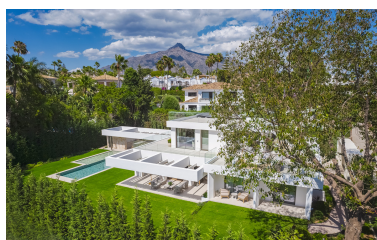

Villa en Nueva Andalucía

Referencia: R4776373

Dormitorios: 5
Estado: Venta

Baños: 7
Tipo de propiedad: Villa

M²: 478
Plazas: por petición

Precio: 5.750.000 €

Descripción: Ubicada en el corazón de Nueva Andalucía, Marbella, esta lujosa villa ha sido meticulosamente transformada para cumplir con las más altas especificaciones de construcción. La propiedad, que ofrece una combinación inigualable de diseño contemporáneo y confort, cuenta con cinco amplios dormitorios y siete modernos baños, asegurando un amplio espacio y privacidad para todos los residentes. Con una superficie construida de 478m², la villa proporciona generosos espacios habitables diseñados para satisfacer los gustos más exigentes. La villa cuenta con amplias terrazas, que miden 176m², e incluyen una cocina exterior perfecta para aquellos que disfrutan de un estilo de vida al aire libre. La gran cocina de planta abierta dentro de la villa se integra perfectamente con las áreas de estar, creando un flujo armonioso en toda la propiedad. Los espacios exteriores de la villa también cuentan con un jacuzzi y una sauna, proporcionando lo último en relajación y bienestar. Situada en una parcela de 1,193m², esta propiedad ofrece vistas abiertas al campo de golf cercano, lo que aumenta su atractivo como un hogar familiar sereno. La bien establecida área de Nueva Andalucía es reconocida por su entorno tranquilo y su proximidad a las vibrantes comodidades de Marbella, lo que la convierte en uno de los barrios más codiciados de la región. En resumen, esta fabulosa villa es el epítome de la vida de lujo en Marbella, combinando la excelencia arquitectónica moderna con características exclusivas y una ubicación ideal. Ya sea para una familia que busca una residencia permanente o una lujosa casa de vacaciones, esta propiedad representa una oportunidad única para experimentar lo mejor de la vida contemporánea en una de las ubicaciones más deseables de España.