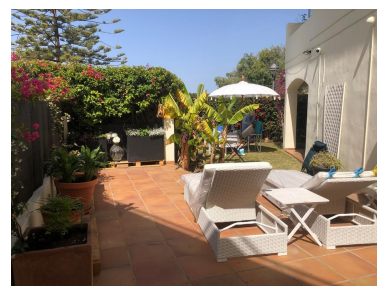

Plazas: por petición

Descripción: Este exquisito apartamento de 3 dormitorios en planta baja cuenta con un JARDÍN PRIVADO y está situado en Cabopino, Artola, a un corto paseo de la playa y las dunas de Artola. ¡Recientemente renovado parcialmente en 2024, el apartamento está en condiciones impecables! Con una generosa superficie de 145m², incluye tres amplios dormitorios, dos de los cuales tienen baños en-suite equipados con duchas. El acogedor salón cuenta con una chimenea (actualmente cerrada pero funcional) y se complementa con aire acondicionado (calefacción y refrigeración). El amplio jardín privado está bellamente orientado de este (abierto) a suroeste (cubierto), proporcionando un amplio espacio al aire libre. Además, la PISCINA CLIMATIZADA se suma al atractivo de esta propiedad. El apartamento también incluye una plaza de aparcamiento subterráneo y un trastero, ambos incluidos en el precio. Artola, Cabopino, Costa del Sol. 3 Dormitorios, 2.5 Baños, Construidos 117 m², Terraza 46 m², Jardín/Terreno 173 m². Posición : Cerca de Golf, Cerca del Mar, Cerca de Marina, Urbanización. Orientación : Este, Sureste, Sur, Suroeste. Estado : Excelente, Reformado Recientemente, Renovado Recientemente. Piscina : Comunitaria, Con Calefacción. Climatización : Aire Acondicionado, A/A Caliente. Vistas : Montaña, Jardín. Características : Terraza Cubierta, Ascensor, Armarios Empotrados, Cerca de Transporte, Terraza Privada, WiFi, Trastero, Suelos de Mármol, Barbacoa, Doble acristalamiento, Fibra óptica. Seguridad : Recinto Cerrado, Alarma. Aparcamiento : Subterráneo, Garaje, Privado. Servicios Públicos : Electricidad, Agua Potable, Teléfono. Categoría : Lujo, Reventa.