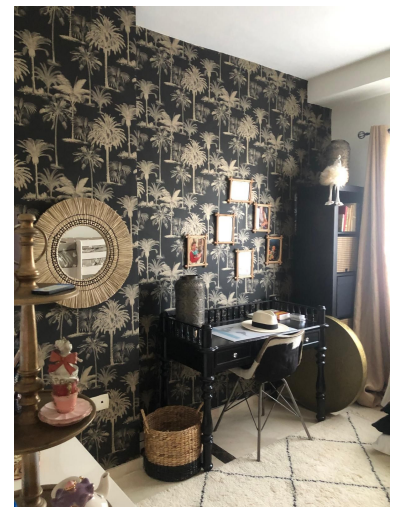

Apartamento en Cabopino

Referencia: R4779649

Dormitorios: 3

Baños: por petición

M²: 117

Precio: 495.000 €

Estado: Venta

**Tipo de propiedad:
Apartamento**

Plazas: por petición

Descripción: Este exquisito apartamento de 3 dormitorios en planta baja cuenta con un JARDÍN PRIVADO y está situado en Cabopino, Artola, a un corto paseo de la playa y las dunas de Artola. ¡Recientemente renovado parcialmente en 2024, el apartamento está en condiciones impecables! Con una generosa superficie de 145m², incluye tres amplios dormitorios, dos de los cuales tienen baños en-suite equipados con duchas. El acogedor salón cuenta con una chimenea (actualmente cerrada pero funcional) y se complementa con aire acondicionado (calefacción y refrigeración). El amplio jardín privado está bellamente orientado de este (abierto) a suroeste (cubierto), proporcionando un amplio espacio al aire libre. Además, la PISCINA CLIMATIZADA se suma al atractivo de esta propiedad. El apartamento también incluye una plaza de aparcamiento subterráneo y un trastero, ambos incluidos en el precio. Artola, Cabopino, Costa del Sol. 3 Dormitorios, 2.5 Baños, Construidos 117 m², Terraza 46 m², Jardín/Terreno 173 m². Posición : Cerca de Golf, Cerca del Mar, Cerca de Marina, Urbanización. Orientación : Este, Sureste, Sur, Suroeste. Estado : Excelente, Reformado Recientemente, Renovado Recientemente. Piscina : Comunitaria, Con Calefacción. Climatización : Aire Acondicionado, A/A Caliente. Vistas : Montaña, Jardín. Características : Terraza Cubierta, Ascensor, Armarios Empotrados, Cerca de Transporte, Terraza Privada, WiFi, Trastero, Suelos de Mármol, Barbacoa, Doble acristalamiento, Fibra óptica. Seguridad : Recinto Cerrado, Alarma. Aparcamiento : Subterráneo, Garaje, Privado. Servicios Públicos : Electricidad, Agua Potable, Teléfono. Categoría : Lujo, Reventa.