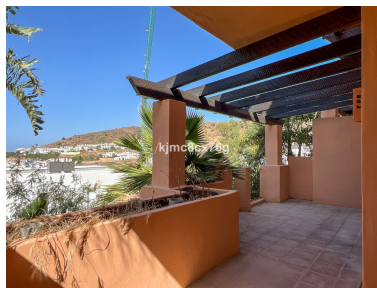

Precio: 530.000 €

Descripción: Estupenda adosada a estrenar en la magnífica comunidad cerrada en la zona alta de Riviera del Sol. Ubicada en una parcela privilegiada que ofrece espectaculares vistas panorámicas y atardeceres inolvidables, la comunidad se distingue por ser obra del arquitecto Melvin Villarroel. Con dos preciosas piscinas, sauna y gimnasio, ofrece tranquilidad a tan solo 10 minutos en coche del mar y los principales comercios, supermercados y restaurantes de la zona. La casa se divide en varios niveles. En el principal se ubican salón-comedor, cocina independiente, aseo, dormitorio y terraza. La primera planta acoge tres dormitorios, entre ellos el principal ensuite, así como otro baño completo. El nivel superior, con su gran solárium, permite zona de bbq, chill-out, jacuzzi... bastantes posibilidades. Por último, un amplio sótano con gran baño completo, donde podría habilitarse un apartamento para invitados, zona de juegos o un quinto dormitorio. Avísenos para una visita sin compromiso.