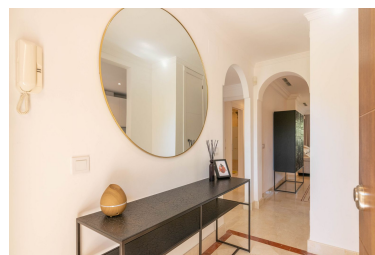

Plazas: por petición

Descripción:¡¡SEGURO UN MUY BONITO APARTAMENTO EN PLANTA BAJA DE 2 DORMITORIOS CON VISTAS AL MAR!! Este apartamento en planta baja totalmente reformado es el tipo de propiedad que muchos están buscando, una oportunidad que no permanecerá mucho tiempo en el mercado. Bellamente decorado con una cocina de lujo con vistas al mar, una amplia terraza cubierta. Situado en Aloha Hill Club, una de las mejores comunidades cerradas en la zona del Valle del Golf en Nueva Andalucía, rodeado de los mejores campos de golf y a sólo 7 minutos en coche del famoso Puerto Banús. Ideal para quienes aprecian un buen servicio, Restaurante abierto todo el año, 4 grandes piscinas incluida una semiolímpica climatizada, servicio de conserjería, club infantil, autobús lanzadera, zona de spa, gimnasio, sauna jacuzy y mucho más.