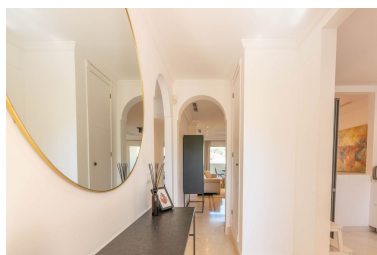

Plazas: por petición

Descripción:¡¡SEGURO UN MUY BONITO APARTAMENTO EN PLANTA BAJA DE 2 DORMITORIOS CON VISTAS AL MAR!! Este apartamento en planta baja totalmente reformado es el tipo de propiedad que muchos están buscando, una oportunidad que no permanecerá mucho tiempo en el mercado. Bellamente decorado con una cocina de lujo con vistas al mar, una amplia terraza cubierta. Situado en Aloha Hill Club, una de las mejores comunidades cerradas en la zona del Valle del Golf en Nueva Andalucía, rodeado de los mejores campos de golf y a sólo 7 minutos en coche del famoso Puerto Banús. Ideal para quienes aprecian un buen servicio, Restaurante abierto todo el año, 4 grandes piscinas incluida una semiolímpica climatizada, servicio de conserjería, club infantil, autobús lanzadera, zona de spa, gimnasio, sauna jacuzy y mucho más.