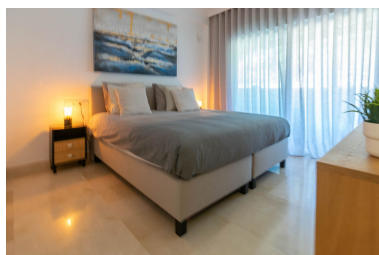

Plazas: por petición

Descripción:¡¡SEGURO UN MUY BONITO APARTAMENTO EN PLANTA BAJA DE 2 DORMITORIOS CON VISTAS AL MAR!! Este apartamento en planta baja totalmente reformado es el tipo de propiedad que muchos están buscando, una oportunidad que no permanecerá mucho tiempo en el mercado. Bellamente decorado con una cocina de lujo con vistas al mar, una amplia terraza cubierta. Situado en Aloha Hill Club, una de las mejores comunidades cerradas en la zona del Valle del Golf en Nueva Andalucía, rodeado de los mejores campos de golf y a sólo 7 minutos en coche del famoso Puerto Banús. Ideal para quienes aprecian un buen servicio, Restaurante abierto todo el año, 4 grandes piscinas incluida una semiolímpica climatizada, servicio de conserjería, club infantil, autobús lanzadera, zona de spa, gimnasio, sauna jacuzy y mucho más.