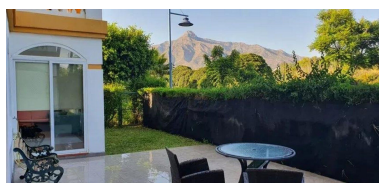

Plazas: por petición

Descripción: Magnífico apartamento con jardín privado en una de las urbanizaciones más demandadas de Marbella, en la zona de Nueva Andalucía y a un paso de Puerto Banús. Cuenta con 3 dormitorios y 2 baños completos, disfruta de una excelente iluminación y temperatura a lo largo de todo el año. La terraza cerrada, convertida en un segundo salón, se abre a un espléndido jardín parcialmente enlosado. Desde aquí, se pueden contemplar unas vistas impresionantes de la emblemática montaña La Concha. La ubicación de esta urbanización es inmejorable, situada en una de las zonas más exclusivas de Marbella, Puerto Banús. Además, cuenta con piscinas, pistas de pádel, fútbol, baloncesto y hermosos jardines para disfrutar al aire libre. Una oportunidad única para vivir en un entorno privilegiado con todas las comodidades a tu alcance. ¡No dejes pasar esta oportunidad!

Destacado:

Piscina, None, Jardín privado, Plazas