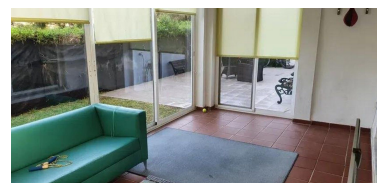

Plazas: por petición

Descripción: Magnífico apartamento con jardín privado en una de las urbanizaciones más demandadas de Marbella, en la zona de Nueva Andalucía y a un paso de Puerto Banús. Cuenta con 3 dormitorios y 2 baños completos, disfruta de una excelente iluminación y temperatura a lo largo de todo el año. La terraza cerrada, convertida en un segundo salón, se abre a un espléndido jardín parcialmente enlosado. Desde aquí, se pueden contemplar unas vistas impresionantes de la emblemática montaña La Concha. La ubicación de esta urbanización es inmejorable, situada en una de las zonas más exclusivas de Marbella, Puerto Banús. Además, cuenta con piscinas, pistas de pádel, fútbol, baloncesto y hermosos jardines para disfrutar al aire libre. Una oportunidad única para vivir en un entorno privilegiado con todas las comodidades a tu alcance. ¡No dejes pasar esta oportunidad!