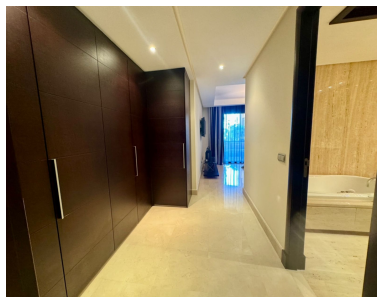

Apartamento en Puerto Banús

Referencia: R4789012

Dormitorios: 2

Baños: 3

M²: 212

Precio: 1.700.000 €

Estado: Venta

Tipo de propiedad:
Apartamento

Plazas: por petición

Descripción: Precioso apartamento de Lujo en planta baja en una de las mejores urbanizaciones en primera línea de playa con vistas panorámicas de 360°. Malibu es un exclusivo complejo residencial formado por 72 modernos y elegantes apartamentos con fantásticas vistas al Mediterráneo. El complejo ofrece un alto nivel de seguridad, confort y servicio, además de un diseño único y una ubicación privilegiada. El apartamento, de decoración contemporánea y lujosa, se distribuye mediante un amplio hall de entrada, una cocina moderna totalmente equipada con lavadero independiente. Un elegante salón con acceso directo a la terraza. Desde la terraza se accede al jardín privado y a la piscina comunitaria. Además, hay dos dormitorios con baños en suite y armarios empotrados. El garaje subterráneo es de fácil acceso con sus dos plazas de aparcamiento y un trastero. El complejo cerrado Malibu está situado en primera línea de una de las mejores playas de arena de Puerto Banús. La urbanización cuenta con una gran piscina de agua salada, una piscina de agua dulce, SPA con sauna y hammam, gimnasio, conserjería y un hermoso jardín con cascadas y plantas tropicales. El complejo está equipado con modernas cámaras de seguridad y garita de seguridad las 24 horas. Cerca de la playa Mistral Beach, Puerto Banús y a escasos metros del hotel de 5 estrellas Guadalpin Banús. Cerca de colegios internacionales, gran variedad de comercios, restaurantes, bares y actividades.