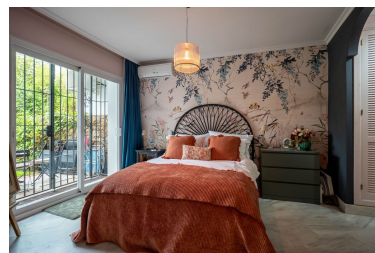

Plazas: por petición

Apartamento

Descripción: Nos complace ofrecer este apartamento en planta baja en un complejo de lujo junto a la playa en Elviria. El apartamento es de diseño interior y está amueblado con buen gusto, y un pequeño jardín privado permite el acceso directo a los impresionantes jardines tropicales y piscinas, una de ellas climatizada para los meses más fríos del año. El apartamento tiene un gran salón y acceso a la terraza y al jardín, cocina totalmente equipada, aseo de invitados y un gran dormitorio principal con vestidor y baño principal. También se incluye plaza de aparcamiento subterráneo y trastero. El complejo está ubicado a solo 100 metros de la playa, y hay muchos chiringuitos cerca. El centro comercial está a solo 10 minutos a pie con todas las instalaciones locales, como tiendas, restaurantes, bares y bancos. El aeropuerto de Málaga está a 30 minutos en coche, por lo que es el principal centro turístico de Marbella y el encantador puerto deportivo de Puerto Banús con sus encantadoras tiendas de diseño y restaurantes de lujo. Se recomienda visitarlo pronto, ya que es un apartamento con buen precio para la zona. Apartamento Planta Baja, Elviria, Costa del Sol. 1 Dormitorio, 1.5 Baños, Construidos 76 m². Posición : Primera línea de Playa, Cerca de Tiendas, Cerca del Mar, Urbanización. Estado : Excelente, Recientemente Reformado. Climatización : Aire Acondicionado, A/A Caliente, A/A Frio. Vistas : Jardín. Características : Armarios Empotrados, Terraza Privada, Baño En-Suite, Doble Acristalamiento. Muebles : Opcionales. Cocina : Equipada. Jardín : Comunitario, Privado, Fácil Mantenimiento. Seguridad : Recinto Cerrado, Seguridad 24 Horas. Aparcamiento : Abierto, subterráneo. Categoría : Reventa.