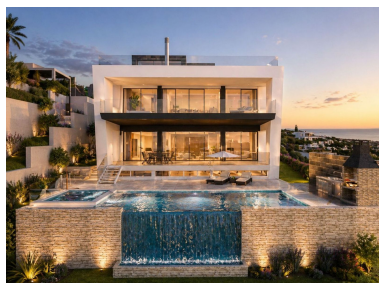

Comercial en Nueva Andalucía

Referencia: R4801318

Dormitorios: por petición

Baños: por petición

M²: 708

Precio: 995.000 €

Estado: Venta

Tipo de propiedad:
Comercial

Plazas: por petición

Descripción: Descubra la parcela de sus sueños en Nueva Andalucía. Imagínate despertarte cada día con una increíble vista al mar. Esta parcela orientada al suroeste ofrece precisamente eso y más. Está en una ubicación muy solicitada, esta es una de las últimas oportunidades que quedan de poseer una parcela para construir la villa de sus sueños. No te quedes sin hacer realidad tu sueño.

Destacado:

Golf, Piscina, Vistas al mar, Vistas a la montaña