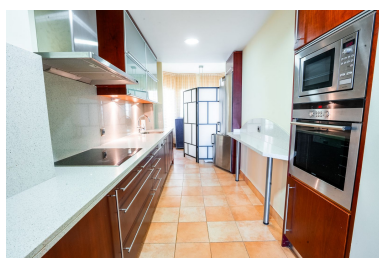

Plazas: por petición

Descripción: Lujoso piso de 2 dormitorios con vistas panorámicas al mar en Sierra Blanca Descubra este impresionante piso de 2 dormitorios y 2 baños en la prestigiosa Sierra Blanca, que ofrece la mezcla perfecta de elegancia y confort. Con vistas panorámicas al mar y orientación sur, esta vivienda está inundada de luz natural, creando un ambiente cálido y acogedor. El amplio salón es perfecto para el entretenimiento, mientras que los grandes ventanales enmarcan impresionantes vistas al mar. El dormitorio principal cuenta con baño en-suite y el segundo dormitorio cuenta con un elegante segundo baño. Salga a su terraza privada y disfrute de la fresca brisa marina. Situado en una comunidad cerrada y segura, este exclusivo piso ofrece paz, privacidad y fácil acceso a la Milla de Oro de Marbella. Perfecto para aquellos que buscan un estilo de vida de lujo en uno de los lugares más deseables de la Costa del Sol.