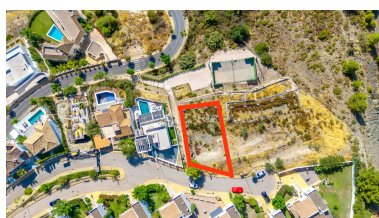

Comercial en Benahavís

Referencia: R4818628

Dormitorios: por petición

Baños: por petición

M²: 435

Precio: 375.000 €

Estado: Venta

Tipo de propiedad:
Comercial

Plazas: por petición

Descripción: Parcela residencial en venta en una comunidad cerrada in Benahavis cerca de La Alqueria. La parcela es 588m2, orientada al oeste con vistas abiertas al golf. Hay un proyecto básico de construcción para una villa de 435m2. Una fantástica parcela en una ubicación privilegiada cerca de las comodidades locales, a poca distancia de la playa, Marbella y Puerto Banus.