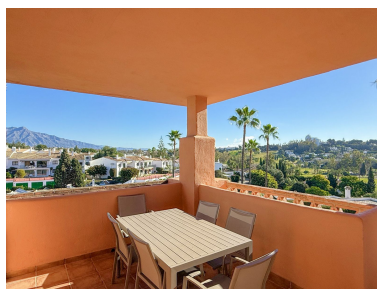

Ático en Benahavís

Referencia: R4827628

Dormitorios: 3
Estado: Venta

Baños: 2
Tipo de propiedad: Ático

M²: 119
Plazas: por petición

Precio: 400.000 €

Descripción:Ático Dúplex, Benahavís, Costa del Sol. 3 Dormitorios, 2 Baños, Construidos 119 m², Terraza 89 m².
Posición : Cerca de Golf. Orientación : Norte, Este, Sur. Estado : Excelente, Reformado Recientemente. Piscina :
Comunitaria. Climatización : Aire Acondicionado. Vistas : Montaña, Golf, Calle. Características : Terraza Cubierta,
Ascensor, Armarios Empotrados, TV Satélite , WiFi, Gimnasio, Baño En-Suite, Suelo de Madera, Suelos de
Mármol, Doble acristalamiento, 24 Horas Recepción. Muebles : Amueblada. Cocina : Equipada. Jardin :
Comunitario. Seguridad : Seguridad 24 Horas. Aparcamiento : Subterráneo. Categoría : Golf, Casas de vacaciones,
Inversion, Lujo, Reventa, Contemporáneo.