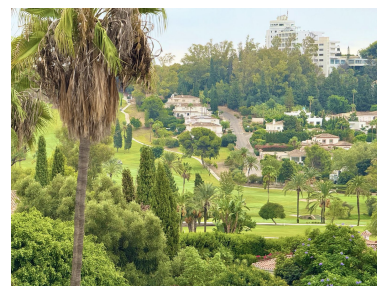

Ático en Benahavís

Referencia: R4827628

Dormitorios: 3
Estado: Venta

Baños: 2
Tipo de propiedad: Ático

M²: 119
Plazas: por petición

Precio: 400.000 €

Descripción: Ático Dúplex, Benahavís, Costa del Sol. 3 Dormitorios, 2 Baños, Construidos 119 m², Terraza 89 m².
Posición : Cerca de Golf. Orientación : Norte, Este, Sur. Estado : Excelente, Reformado Recientemente. Piscina :
Comunitaria. Climatización : Aire Acondicionado. Vistas : Montaña, Golf, Calle. Características : Terraza Cubierta,
Ascensor, Armarios Empotrados, TV Satélite , WiFi, Gimnasio, Baño En-Suite, Suelo de Madera, Suelos de
Mármol, Doble acristalamiento, 24 Horas Recepción. Muebles : Amueblada. Cocina : Equipada. Jardín :
Comunitario. Seguridad : Seguridad 24 Horas. Aparcamiento : Subterráneo. Categoría : Golf, Casas de vacaciones,
Inversion, Lujo, Reventa, Contemporáneo.