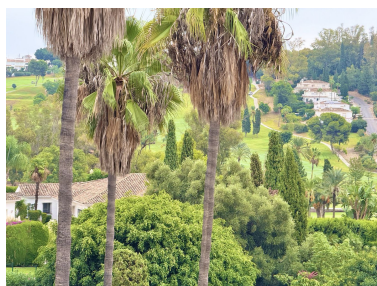

Ático en Benahavís

Referencia: R4827628

Dormitorios: 3
Estado: Venta

Baños: 2
Tipo de propiedad: Ático

M²: 119
Plazas: por petición

Precio: 400.000 €

Descripción: Ático Dúplex, Benahavís, Costa del Sol. 3 Dormitorios, 2 Baños, Construidos 119 m², Terraza 89 m².
Posición : Cerca de Golf. Orientación : Norte, Este, Sur. Estado : Excelente, Reformado Recientemente. Piscina :
Comunitaria. Climatización : Aire Acondicionado. Vistas : Montaña, Golf, Calle. Características : Terraza Cubierta,
Ascensor, Armarios Empotrados, TV Satélite , WiFi, Gimnasio, Baño En-Suite, Suelo de Madera, Suelos de
Mármol, Doble acristalamiento, 24 Horas Recepción. Muebles : Amueblada. Cocina : Equipada. Jardín :
Comunitario. Seguridad : Seguridad 24 Horas. Aparcamiento : Subterráneo. Categoría : Golf, Casas de vacaciones,
Inversion, Lujo, Reventa, Contemporáneo.