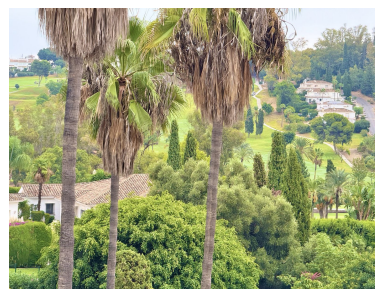

Ático en Benahavís

Referencia: R4827628

Dormitorios: 3
Estado: Venta

Baños: 2
Tipo de propiedad: Ático

M²: 119
Plazas: por petición

Precio: 400.000 €

Descripción:Ático Dúplex, Benahavís, Costa del Sol. 3 Dormitorios, 2 Baños, Construidos 119 m², Terraza 89 m².
Posición : Cerca de Golf. Orientación : Norte, Este, Sur. Estado : Excelente, Reformado Recientemente. Piscina :
Comunitaria. Climatización : Aire Acondicionado. Vistas : Montaña, Golf, Calle. Características : Terraza Cubierta,
Ascensor, Armarios Empotrados, TV Satélite , WiFi, Gimnasio, Baño En-Suite, Suelo de Madera, Suelos de
Mármol, Doble acristalamiento, 24 Horas Recepción. Muebles : Amueblada. Cocina : Equipada. Jardin :
Comunitario. Seguridad : Seguridad 24 Horas. Aparcamiento : Subterráneo. Categoría : Golf, Casas de vacaciones,
Inversion, Lujo, Reventa, Contemporáneo.