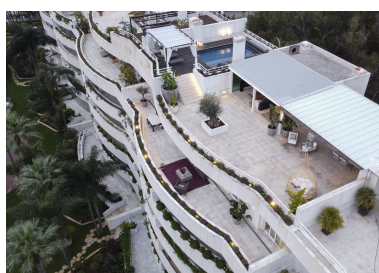

Ático en Puerto Banús

Referencia: R4830619

Dormitorios: 4  
Estado: Venta

Baños: 4  
Tipo de propiedad: Ático

M<sup>2</sup>: 267  
Plazas: por petición

Precio: 4.950.000 €

---

Descripción: Ubicado en el exclusivo barrio de Puerto Banús, este notable ático ofrece un lujo incomparable con cautivadoras vistas al mar. Inspirada en la estética africana, la propiedad irradia un encanto bohemio, evidente en cada detalle cuidadosamente seleccionado. La espaciosa sala de estar es el sueño de todo artista, dividida en tres secciones: un acogedor salón chill-out, una relajante zona de TV y un elegante comedor, perfectamente conectado a una cocina moderna y totalmente equipada. Salga a la amplia terraza, perfecta para disfrutar de las puestas de sol, con acceso directo desde dos de los cuatro magníficos dormitorios con baño. Lo más destacado de la propiedad es la terraza privada en la azotea, completa con una piscina climatizada, una pequeña cocina para comer al aire libre y un relajante espacio chill-out, todo diseñado para el máximo ocio y confort. Ubicada dentro de una prestigiosa comunidad cerrada, la propiedad ofrece servicios de conserjería y seguridad las 24 horas, una hermosa piscina comunitaria rodeada de exuberantes jardines y fuentes, un gimnasio de última generación, un lujoso spa con piscina cubierta climatizada y un moderno espacio de trabajo compartido para los residentes. A solo 5 minutos a pie del icónico puerto deportivo de Puerto Banús, estará cerca de restaurantes de alta gama, tiendas boutique y todos los servicios esenciales. Este ático es una oportunidad única para disfrutar de una combinación única de elegancia, comodidad y vida costera de primera.