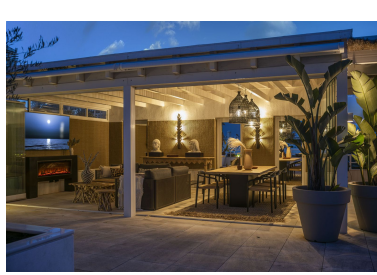

Ático en Puerto Banús

Referencia: R4830619

Dormitorios: 4  
Estado: Venta

Baños: 4  
Tipo de propiedad: Ático

M<sup>2</sup>: 267  
Plazas: por petición

Precio: 4.950.000 €

---

Descripción: Ubicado en el exclusivo barrio de Puerto Banús, este notable ático ofrece un lujo incomparable con cautivadoras vistas al mar. Inspirada en la estética africana, la propiedad irradia un encanto bohemio, evidente en cada detalle cuidadosamente seleccionado. La espaciosa sala de estar es el sueño de todo artista, dividida en tres secciones: un acogedor salón chill-out, una relajante zona de TV y un elegante comedor, perfectamente conectado a una cocina moderna y totalmente equipada. Salga a la amplia terraza, perfecta para disfrutar de las puestas de sol, con acceso directo desde dos de los cuatro magníficos dormitorios con baño. Lo más destacado de la propiedad es la terraza privada en la azotea, completa con una piscina climatizada, una pequeña cocina para comer al aire libre y un relajante espacio chill-out, todo diseñado para el máximo ocio y confort. Ubicada dentro de una prestigiosa comunidad cerrada, la propiedad ofrece servicios de conserjería y seguridad las 24 horas, una hermosa piscina comunitaria rodeada de exuberantes jardines y fuentes, un gimnasio de última generación, un lujoso spa con piscina cubierta climatizada y un moderno espacio de trabajo compartido para los residentes. A solo 5 minutos a pie del icónico puerto deportivo de Puerto Banús, estará cerca de restaurantes de alta gama, tiendas boutique y todos los servicios esenciales. Este ático es una oportunidad única para disfrutar de una combinación única de elegancia, comodidad y vida costera de primera.