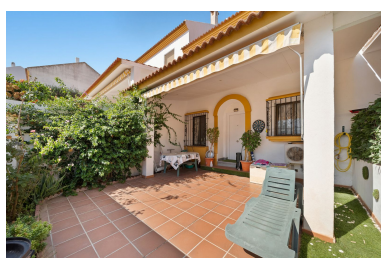

Casa en Benalmadena Costa

Referencia: R4834282

Dormitorios: 4
Estado: Venta

Baños: 3
Tipo de propiedad: Casa

M²: 137
Plazas: por petición

Precio: 460.000 €

Descripción: Impresionante casa adosada con hermosas vistas al campo de golf. Esta casa se encuentra en una zona exclusiva en una comunidad cerrada segura. ¡Casas como esta no salen al mercado a menudo! Esta hermosa casa ofrece: - 4 dormitorios, incluyendo un amplio ático que puede ser utilizado como un dormitorio, oficina o estudio. - 3 baños, dos con bañera y ducha. - Una amplia y moderna cocina, recientemente renovada con materiales de primera calidad y los mejores electrodomésticos. - Un amplio salón con acceso tanto a la terraza como al sótano. - Dos terrazas: una en la entrada con toldo y porche, y otra en la parte trasera con barbacoa e impresionantes vistas al campo de golf. - Un gran sótano con espacio flexible para almacenamiento, una oficina o un gimnasio. - Totalmente reformado, con ventanas y puertas nuevas de alta calidad. Situado en un complejo residencial privado, la propiedad ofrece jardines, piscina y fácil acceso tanto a la playa como al centro de la ciudad. Venga a visitar su futuro hogar hoy mismo, ¡estamos listos para enseñárselo!