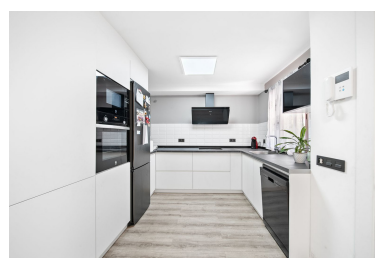

Casa en Benalmadena Costa

Referencia: R4834282

Dormitorios: 4
Estado: Venta

Baños: 3
Tipo de propiedad: Casa

M²: 137
Plazas: por petición

Precio: 460.000 €

Descripción: Impresionante casa adosada con hermosas vistas al campo de golf. Esta casa se encuentra en una zona exclusiva en una comunidad cerrada segura. ¡Casas como esta no salen al mercado a menudo! Esta hermosa casa ofrece: - 4 dormitorios, incluyendo un amplio ático que puede ser utilizado como un dormitorio, oficina o estudio. - 3 baños, dos con bañera y ducha. - Una amplia y moderna cocina, recientemente renovada con materiales de primera calidad y los mejores electrodomésticos. - Un amplio salón con acceso tanto a la terraza como al sótano. - Dos terrazas: una en la entrada con toldo y porche, y otra en la parte trasera con barbacoa e impresionantes vistas al campo de golf. - Un gran sótano con espacio flexible para almacenamiento, una oficina o un gimnasio. - Totalmente reformado, con ventanas y puertas nuevas de alta calidad. Situado en un complejo residencial privado, la propiedad ofrece jardines, piscina y fácil acceso tanto a la playa como al centro de la ciudad. Venga a visitar su futuro hogar hoy mismo, ¡estamos listos para enseñárselo!