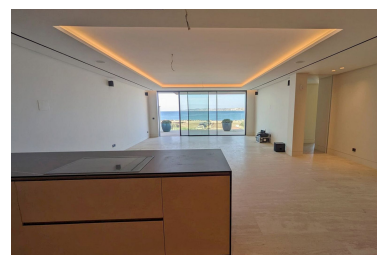

Plazas: por petición

Descripción: Exclusivo apartamento en primera línea de mar situado en la popular playa de Playa del Cristo, una preciosa bahía en Estepona, en la Costa del Sol. Estas impresionantes viviendas tienen el tamaño, el lujo y los acabados de una villa y las vistas panorámicas más increíbles del mar Mediterráneo. Lujoso apartamento de tres dormitorios en venta en este exclusivo complejo frente al mar que ofrece un diseño contemporáneo, amplios espacios interiores con vistas al Mediterráneo a través de enormes ventanales y amplias terrazas con piscinas privadas. El uso de materiales de alta calidad y tecnología de vanguardia hacen de este desarrollo una auténtica joya. Todas las viviendas cuentan con al menos dos amplias plazas de garaje y un trastero. Esta promoción cuenta con preciosas zonas comunes y exuberantes jardines, que incluyen piscinas infinitas al aire libre y cubierta, un completo spa, sauna y gimnasio totalmente equipado para disfrutar todo el año. Hay acceso directo a la playa, uno de los principales beneficios de vivir en un complejo frente al mar en la Costa del Sol. El complejo está situado en una de las playas más bonitas de Estepona. A tan solo unos minutos a pie del puerto deportivo, del centro de la ciudad, con excelentes conexiones con Marbella, Puerto Banús, La Duquesa, Sotogrande y los aeropuertos de Málaga y Gibraltar. Estepona, la ciudad de las mil flores, combina un rico legado cultural y el aire tradicional de un antiguo pueblo de pescadores con un aire cosmopolita. No faltan campos de golf en las inmediaciones, con 10 en la zona. Además, Estepona cuenta con más de 20 km de playas con multitud de bares, restaurantes y deportes acuáticos.