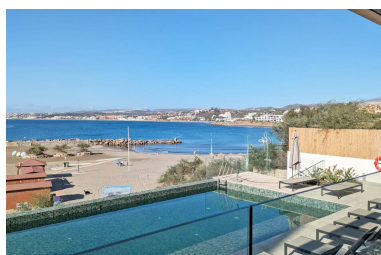

Plazas: por petición

Descripción: Exclusivo apartamento en primera línea de mar situado en la popular playa de Playa del Cristo, una preciosa bahía en Estepona, en la Costa del Sol. Estas impresionantes viviendas tienen el tamaño, el lujo y los acabados de una villa y las vistas panorámicas más increíbles del mar Mediterráneo. Lujoso apartamento de tres dormitorios en venta en este exclusivo complejo frente al mar que ofrece un diseño contemporáneo, amplios espacios interiores con vistas al Mediterráneo a través de enormes ventanales y amplias terrazas con piscinas privadas. El uso de materiales de alta calidad y tecnología de vanguardia hacen de este desarrollo una auténtica joya. Todas las viviendas cuentan con al menos dos amplias plazas de garaje y un trastero. Esta promoción cuenta con preciosas zonas comunes y exuberantes jardines, que incluyen piscinas infinitas al aire libre y cubierta, un completo spa, sauna y gimnasio totalmente equipado para disfrutar todo el año. Hay acceso directo a la playa, uno de los principales beneficios de vivir en un complejo frente al mar en la Costa del Sol. El complejo está situado en una de las playas más bonitas de Estepona. A tan solo unos minutos a pie del puerto deportivo, del centro de la ciudad, con excelentes conexiones con Marbella, Puerto Banús, La Duquesa, Sotogrande y los aeropuertos de Málaga y Gibraltar. Estepona, la ciudad de las mil flores, combina un rico legado cultural y el aire tradicional de un antiguo pueblo de pescadores con un aire cosmopolita. No faltan campos de golf en las inmediaciones, con 10 en la zona. Además, Estepona cuenta con más de 20 km de playas con multitud de bares, restaurantes y deportes acuáticos.

Destacado:

Frente a la playa, None, Piscina, Aire acondicionado, Calefacción, Vistas al mar, Ascensor, None, Plazas, Lujo