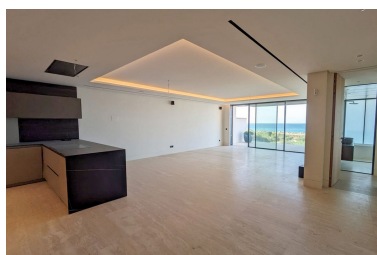

Plazas: por petición

Descripción: Exclusivo apartamento en primera línea de mar situado en la popular playa de Playa del Cristo, una preciosa bahía en Estepona, en la Costa del Sol. Estas impresionantes viviendas tienen el tamaño, el lujo y los acabados de una villa y las vistas panorámicas más increíbles del mar Mediterráneo. Lujoso apartamento de tres dormitorios en venta en este exclusivo complejo frente al mar que ofrece un diseño contemporáneo, amplios espacios interiores con vistas al Mediterráneo a través de enormes ventanales y amplias terrazas con piscinas privadas. El uso de materiales de alta calidad y tecnología de vanguardia hacen de este desarrollo una auténtica joya. Todas las viviendas cuentan con al menos dos amplias plazas de garaje y un trastero. Esta promoción cuenta con preciosas zonas comunes y exuberantes jardines, que incluyen piscinas infinitas al aire libre y cubierta, un completo spa, sauna y gimnasio totalmente equipado para disfrutar todo el año. Hay acceso directo a la playa, uno de los principales beneficios de vivir en un complejo frente al mar en la Costa del Sol. El complejo está situado en una de las playas más bonitas de Estepona. A tan solo unos minutos a pie del puerto deportivo, del centro de la ciudad, con excelentes conexiones con Marbella, Puerto Banús, La Duquesa, Sotogrande y los aeropuertos de Málaga y Gibraltar. Estepona, la ciudad de las mil flores, combina un rico legado cultural y el aire tradicional de un antiguo pueblo de pescadores con un aire cosmopolita. No faltan campos de golf en las inmediaciones, con 10 en la zona. Además, Estepona cuenta con más de 20 km de playas con multitud de bares, restaurantes y deportes acuáticos.