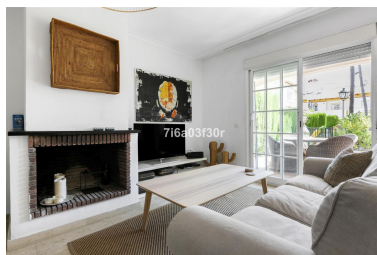

Casa en Puerto Banús

Referencia: R4853680

Dormitorios: 3
Estado: Venta

Baños: 3
Tipo de propiedad: Casa

M²: 176
Plazas: por petición

Precio: 795.000 €

Descripción: Adosada, Puerto Banús, Costa del Sol. 3 Dormitorios, 3 Baños, Construidos 176 m², Terraza 25 m², Jardín/Terreno 17 m². Posición : Lado de la Playa, Cerca de Tiendas, Cerca del Mar, Cerca de Ciudad, Cerca de Colegios, Cerca de Marina, Urbanización. Orientación : Este. Estado : Excelente, Buen. Piscina : Comunitaria, Piscina de Niños. Climatización : Aire Acondicionado, A/A Caliente, A/A Frio, Baño. Vistas : Jardín, Piscina. Características : Terraza Cubierta, Armarios Empotrados, Cerca de Transporte, Terraza Privada, TV Satélite , WiFi, Trastero, Lavadero, Baño En-Suite, Suelos de Mármol, Doble acristalamiento, Fibra óptica. Muebles : Amueblada, Opcionales. Cocina : Equipada. Jardín : Comunitario, Privado, Mantenimiento fácil. Seguridad : Recinto Cerrado, Portero Automático. Aparcamiento : Subterráneo. Servicios Públicos : Electricidad, Agua Potable. Categoría : Golf, Casas de vacaciones, Reventa.