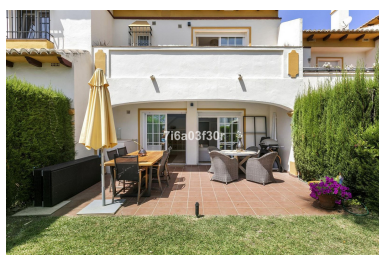

Casa en Puerto Banús

Referencia: R4853680

Dormitorios: 3
Estado: Venta

Baños: 3
Tipo de propiedad: Casa

M²: 176
Plazas: por petición

Precio: 795.000 €

Descripción: Adosada, Puerto Banús, Costa del Sol. 3 Dormitorios, 3 Baños, Construidos 176 m², Terraza 25 m², Jardín/Terreno 17 m². Posición : Lado de la Playa, Cerca de Tiendas, Cerca del Mar, Cerca de Ciudad, Cerca de Colegios, Cerca de Marina, Urbanización. Orientación : Este. Estado : Excelente, Buen. Piscina : Comunitaria, Piscina de Niños. Climatización : Aire Acondicionado, A/A Caliente, A/A Frio, Baño. Vistas : Jardín, Piscina. Características : Terraza Cubierta, Armarios Empotrados, Cerca de Transporte, Terraza Privada, TV Satélite , WiFi, Trastero, Lavadero, Baño En-Suite, Suelos de Mármol, Doble acristalamiento, Fibra óptica. Muebles : Amueblada, Opcionales. Cocina : Equipada. Jardín : Comunitario, Privado, Mantenimiento fácil. Seguridad : Recinto Cerrado, Portero Automático. Aparcamiento : Subterráneo. Servicios Públicos : Electricidad, Agua Potable. Categoría : Golf, Casas de vacaciones, Reventa.