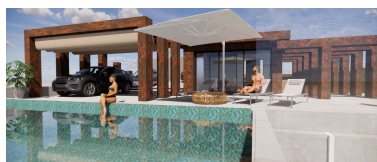

Comercial en El Rosario

Referencia: R4855294

Dormitorios: por petición

Baños: por petición

M²: 472

Precio: 549.000 €

Estado: Venta

Tipo de propiedad:
Comercial

Plazas: por petición

Descripción: Aprovecha esta oportunidad excepcional para crear la casa de tus sueños en el prestigioso barrio de El Rosario, Marbella. Esta parcela de 1,574 m² cuenta con licencia de construcción aprobada para una lujosa villa de 473 m², lo que la convierte en una inversión ideal para quienes buscan edificar una residencia a medida. Características clave incluyen: Tamaño de la Parcela: 1,574 m² Tamaño de la Villa: Planos aprobados para una villa de lujo de 473 m² Zonificación: Residencial Vistas: Impresionantes vistas panorámicas del mar Mediterráneo y las montañas circundantes Orientación: Orientación sureste para una óptima luz solar durante todo el día Ubicación: Convenientemente ubicada cerca del vibrante centro de Marbella, playas impresionantes y una variedad de tiendas y restaurantes Situada en una zona tranquila y exclusiva, esta parcela ofrece tanto privacidad como accesibilidad. Con servicios cercanos, escuelas y campos de golf de clase mundial, podrás disfrutar de lo mejor del estilo de vida de la Costa del Sol. No pierdas esta oportunidad única de construir tu hogar ideal en una de las ubicaciones más codiciadas de Marbella. Para más información o para concertar una visita, ¡contáctanos hoy mismo!

Destacado:

Golf, None, Obra nueva, Piscina, Vistas al mar, Vistas a la montaña, Jardín privado, Sistema de alarma, Plazas, Lujo