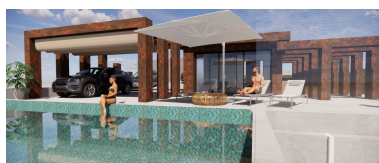

Comercial en El Rosario

Referencia: R4855294

Dormitorios: por petición

Baños: por petición

M²: 472

Precio: 595.000 €

Estado: Venta

Tipo de propiedad:
Comercial

Plazas: por petición

Descripción: Aprovecha esta oportunidad excepcional para crear la casa de tus sueños en el prestigioso barrio de El Rosario, Marbella. Esta parcela de 1,574 m² cuenta con licencia de construcción aprobada para una lujosa villa de 473 m², lo que la convierte en una inversión ideal para quienes buscan edificar una residencia a medida. Características clave incluyen: Tamaño de la Parcela: 1,574 m² Tamaño de la Villa: Planos aprobados para una villa de lujo de 473 m² Zonificación: Residencial Vistas: Impresionantes vistas panorámicas del mar Mediterráneo y las montañas circundantes Orientación: Orientación sureste para una óptima luz solar durante todo el día Ubicación: Convenientemente ubicada cerca del vibrante centro de Marbella, playas impresionantes y una variedad de tiendas y restaurantes Situada en una zona tranquila y exclusiva, esta parcela ofrece tanto privacidad como accesibilidad. Con servicios cercanos, escuelas y campos de golf de clase mundial, podrás disfrutar de lo mejor del estilo de vida de la Costa del Sol. No pierdas esta oportunidad única de construir tu hogar ideal en una de las ubicaciones más codiciadas de Marbella. Para más información o para concertar una visita, ¡contáctanos hoy mismo!

Destacado:

None, Obra nueva, Piscina, Vistas al mar, Vistas a la montaña, Jardín privado, Sistema de alarma, Plazas, Lujo