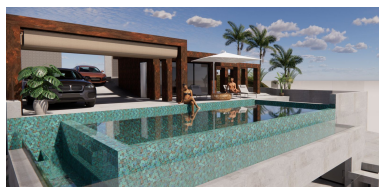

Comercial en El Rosario

Referencia: R4855294

Dormitorios: por petición

Baños: por petición

M²: 472

Precio: 549.000 €

Estado: Venta

Tipo de propiedad:
Comercial

Plazas: por petición

Descripción: Aprovecha esta oportunidad excepcional para crear la casa de tus sueños en el prestigioso barrio de El Rosario, Marbella. Esta parcela de 1,574 m² cuenta con licencia de construcción aprobada para una lujosa villa de 473 m², lo que la convierte en una inversión ideal para quienes buscan edificar una residencia a medida. Características clave incluyen: Tamaño de la Parcela: 1,574 m² Tamaño de la Villa: Planos aprobados para una villa de lujo de 473 m² Zonificación: Residencial Vistas: Impresionantes vistas panorámicas del mar Mediterráneo y las montañas circundantes Orientación: Orientación sureste para una óptima luz solar durante todo el día Ubicación: Convenientemente ubicada cerca del vibrante centro de Marbella, playas impresionantes y una variedad de tiendas y restaurantes Situada en una zona tranquila y exclusiva, esta parcela ofrece tanto privacidad como accesibilidad. Con servicios cercanos, escuelas y campos de golf de clase mundial, podrás disfrutar de lo mejor del estilo de vida de la Costa del Sol. No pierdas esta oportunidad única de construir tu hogar ideal en una de las ubicaciones más codiciadas de Marbella. Para más información o para concertar una visita, ¡contáctanos hoy mismo!

Destacado:

Golf, None, Obra nueva, Piscina, Vistas al mar, Vistas a la montaña, Jardín privado, Sistema de alarma, Plazas, Lujo