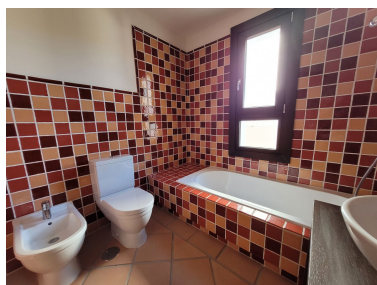

Casa en Benahavís

Referencia: R4856896

Dormitorios: 4
Estado: Venta

Baños: 3
Tipo de propiedad: Casa

M²: 257
Plazas: por petición

Precio: 333.630 €

Descripción: Venta por debajo del valor de mercado - Excelente oportunidad - Casa adosada en Benahavis Pueblo. Esta gran casa adosada tiene más de 255m² de espacio habitable interno que se distribuye en 3 plantas y consta de 4 dormitorios y 3 baños. La propiedad consta de un total de 4 dormitorios, 3 baños, cocina, salón y comedor, lavadero, garaje privado y terrazas. Con una ubicación ideal a poca distancia del pueblo de Benahavis y a 5 minutos en coche de las playas de Guadalmina y Puerto Banús. Contáctenos ahora para más detalles.