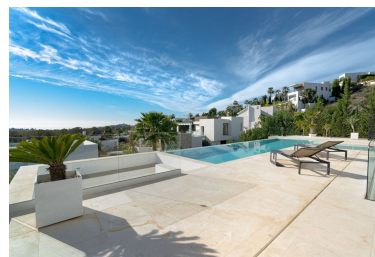

Villa en Benahavís

Referencia: R4857514

Dormitorios: 5
Estado: Venta

Baños: 5
Tipo de propiedad: Villa

M²: 625
Plazas: por petición

Precio: 4.995.000 €

Descripción: Esta villa de última generación de nueva construcción está situada en una parcela elevada en Benahavis, y ofrece impresionantes vistas panorámicas al mar y abundante luz natural debido a su posición orientada al sur. Ubicada dentro de una comunidad cerrada y segura al final de un tranquilo callejón sin salida, esta propiedad ofrece una combinación excepcional de privacidad y seguridad, a la vez que se encuentra a un corto trayecto en coche de las animadas playas de Puerto Banús y Marbella. Diseñada meticulosamente según las más altas especificaciones, la villa consta de dos niveles junto con un espacioso sótano, con un total de cinco dormitorios y cinco baños. Las áreas de estar de planta abierta están diseñadas tanto para la comodidad como para la elegancia, creando un flujo continuo entre los ambientes interiores y exteriores. El sótano está equipado con una gran sala multiusos y un gimnasio completamente equipado, completo con un baño adicional, que atiende tanto a actividades recreativas como de fitness. El exterior es igualmente llamativo, con una lujosa piscina rodeada de una elegante zona de estar y una amplia terraza. Este espacio al aire libre es ideal para saborear el clima mediterráneo, proporcionando un entorno tranquilo para la relajación y las reuniones sociales. Esta villa ejemplifica el lujo contemporáneo con su elegante diseño arquitectónico y tecnología de hogar inteligente de vanguardia, lo que la convierte en una residencia perfecta para aquellos que valoran la elegancia moderna y el encanto de la Costa del Sol.

Destacado:

Golf, Piscina, Aire acondicionado, Calefacción, Vistas al mar, Vistas a la montaña, None, Jardín privado, Plazas, Lujo, Reventa