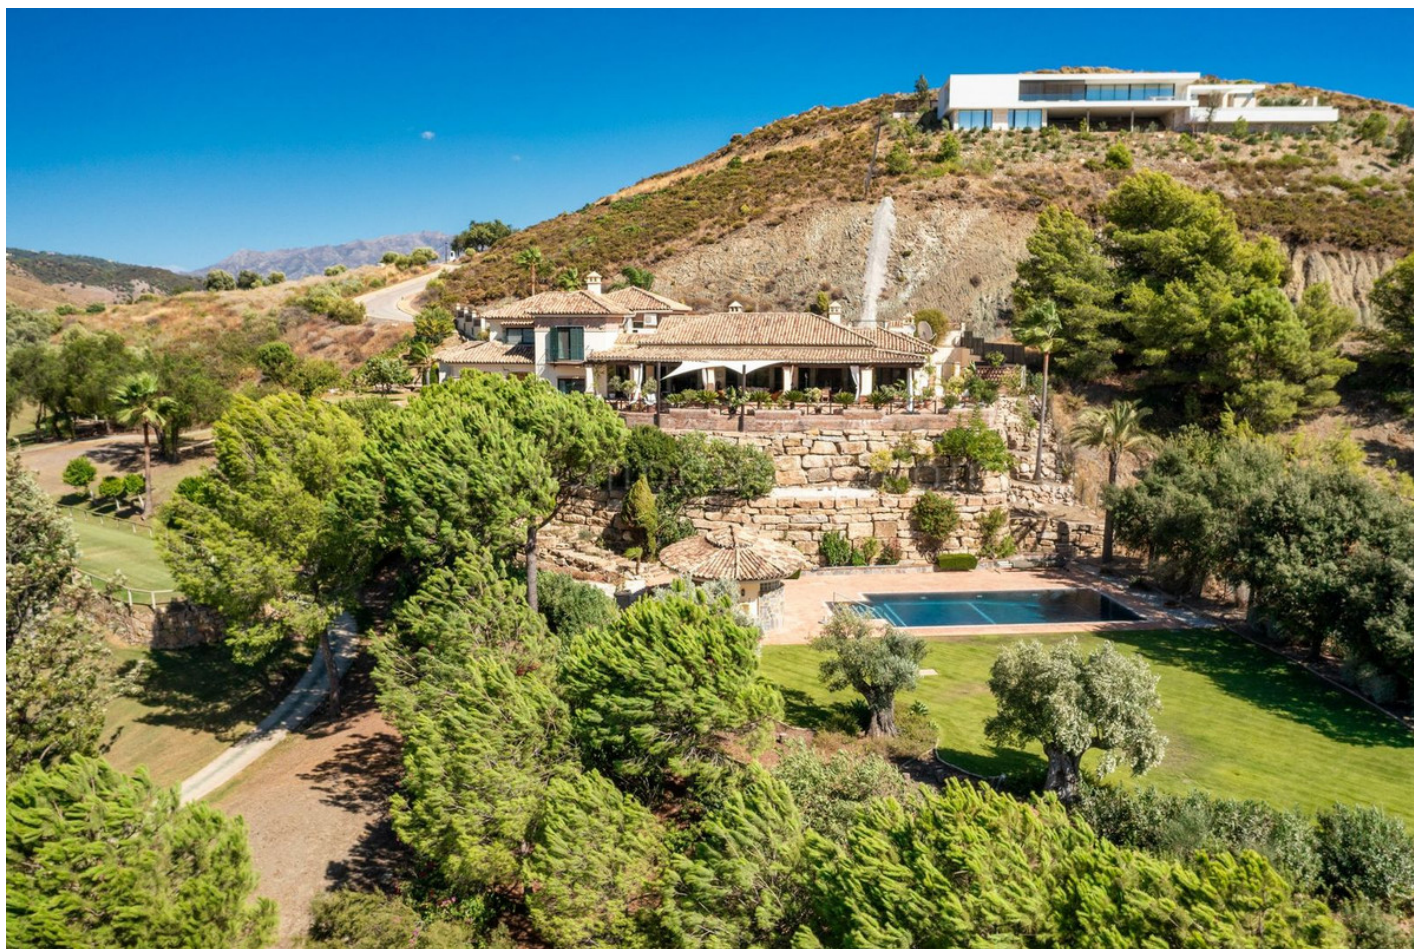

House en Benahavís

Referencia: R4860661

Dormitorios: 4
Estado: Venta

Baños: 4
Tipo de propiedad: House

M²: 658
Plazas: por petición

Precio: 3.250.000 €

Descripción:Lujosa villa de calidad tradicional, muy bien ubicada dentro de una exclusiva comunidad cerrada. Orientada al sur-oeste con vistas al mar, a la montaña y al campo de golf. Tranquila y privada. Cerca de la casa club de golf y aproximadamente a 15 minutos de la playa y de todos los servicios. Camino de entrada hasta la casa. Pasillo de entrada, amplia sala de estar con techos altos y chimenea, comedor formal con chimenea, cocina totalmente equipada con zona de desayuno, trastero, lavadero. Acceso directo a las terrazas cubiertas y abiertas. Tres amplios dormitorios de invitados en suite. Aseo de invitados. Primera planta: dormitorio principal en suite con vestidor independiente y terrazas. Planta baja: bodega, espacio posible para hacer una zona de entretenimiento, cine o dormitorio adicional. Garaje para 3 coches. Escalones desde el piso principal hasta los jardines maduros y la zona de la piscina privada. ¡Una verdadera casa familiar!

Destacado:

Golf, Piscina, Aire acondicionado, Vistas al mar, Vistas a la montaña, Golf, Jardín privado, None, Sistema de alarma, Seguridad 24H, Plazas, Reventa