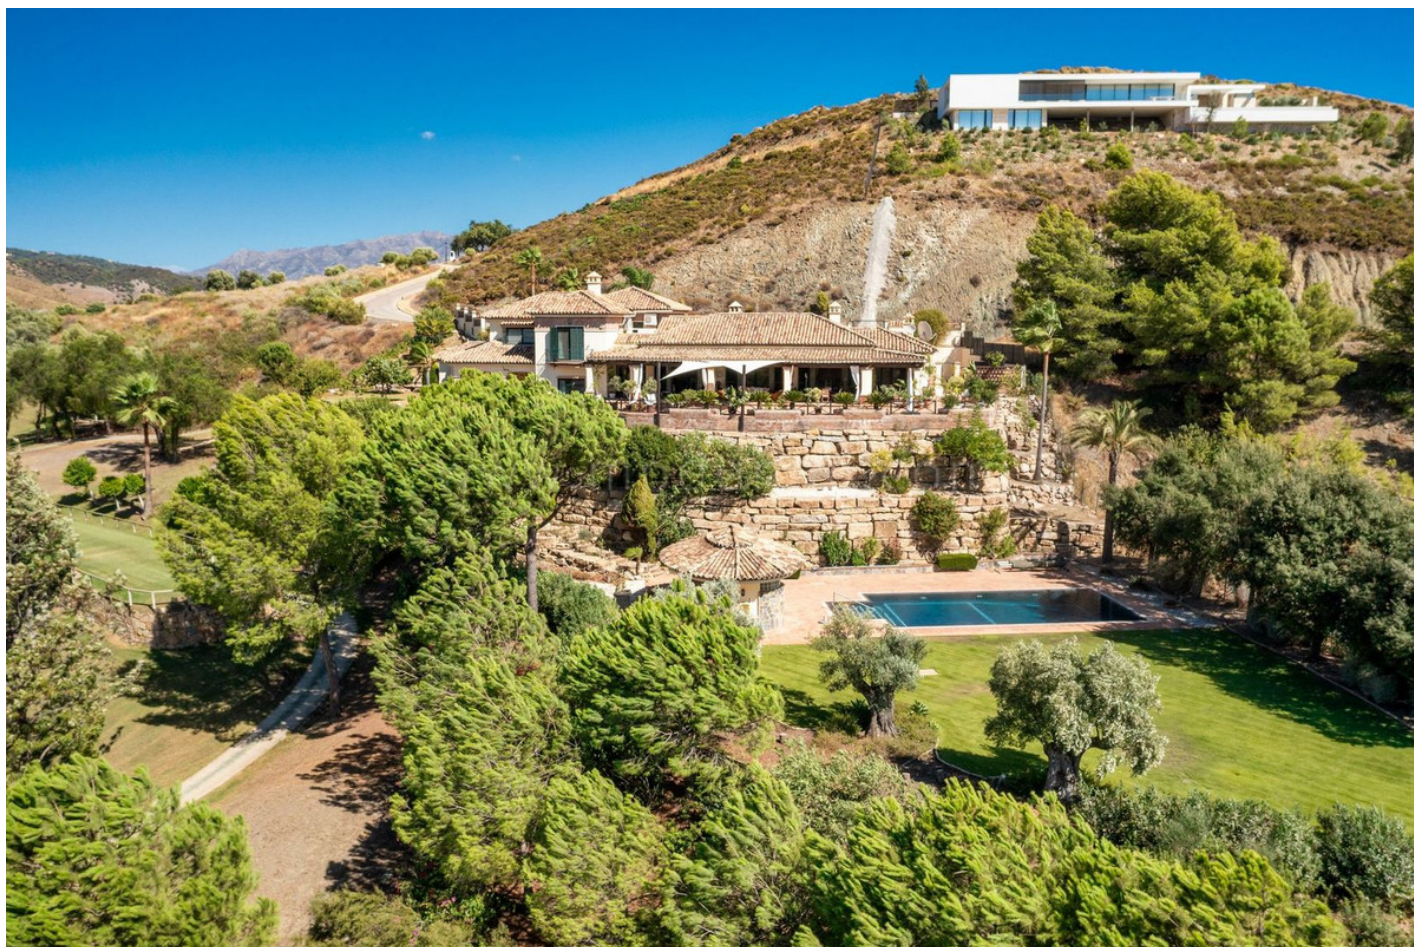

Villa en Benahavís

Referencia: R4860661

Dormitorios: 4
Estado: Venta

Baños: 4
Tipo de propiedad: Villa

M²: 658
Plazas: por petición

Precio: 3.250.000 €

Descripción:Lujosa villa de calidad tradicional, muy bien ubicada dentro de una exclusiva comunidad cerrada. Orientada al sur-oeste con vistas al mar, a la montaña y al campo de golf. Tranquila y privada. Cerca de la casa club de golf y aproximadamente a 15 minutos de la playa y de todos los servicios. Camino de entrada hasta la casa. Pasillo de entrada, amplia sala de estar con techos altos y chimenea, comedor formal con chimenea, cocina totalmente equipada con zona de desayuno, trastero, lavadero. Acceso directo a las terrazas cubiertas y abiertas. Tres amplios dormitorios de invitados en suite. Aseo de invitados. Primera planta: dormitorio principal en suite con vestidor independiente y terrazas. Planta baja: bodega, espacio posible para hacer una zona de entretenimiento, cine o dormitorio adicional. Garaje para 3 coches. Escalones desde el piso principal hasta los jardines maduros y la zona de la piscina privada. ¡Una verdadera casa familiar!

Destacado:

Golf, Piscina, Aire acondicionado, Vistas al mar, Vistas a la montaña, Golf, Jardín privado, None, Sistema de alarma, Seguridad 24H, Plazas, Reventa