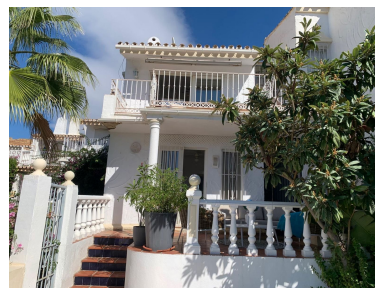

Precio: 339.000 €

Descripción: Adosada, Atalaya, Costa del Sol. 2 Dormitorios, 2 Baños, Construidos 90 m², Terraza 40 m², Jardín/Terreno 40 m². Posición : Pueblo de Montaña, Cerca de Golf, Cerca de Tiendas. Orientación : Suroeste, Oeste. Estado : Buen. Piscina : Comunitaria. Climatización : Aire Acondicionado, A/A Caliente, A/A Frio. Vistas : Montaña, Campo, Panorámicas. Características : Terraza Cubierta, Armarios Empotrados, Cerca de Transporte, Terraza Privada, TV Satélite , WiFi, Doble acristalamiento, Restaurant. Muebles : Amueblada. Cocina : Equipada. Jardín : Privado. Seguridad : Persianas Eléctricas, Caja fuerte. Aparcamiento : Calle, Privado. Servicios Públicos : Electricidad, Gas. Categoría : Golf, Casas de vacaciones.