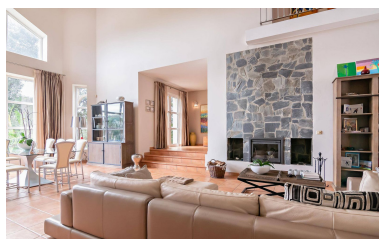

Villa en Sotogrande

Referencia: R4868602

Dormitorios: 6
Estado: Venta

Baños: 3
Tipo de propiedad: Villa

M²: 614
Plazas: por petición

Precio: 1.850.000 €

Descripción: Villa - Chalet, Sotogrande, Costa del Sol. 6 Dormitorios, 3 Baños, Construidos 614 m², Jardín/Terreno 2400 m². Posición : Cerca de Golf, Cerca de Puerto, Cerca de Tiendas, Cerca de Ciudad, Cerca de Colegios, Cerca de Marina, Urbanización. Orientación : Sur. Estado : Excelente. Piscina : Privada, Con Calefacción. Climatización : Aire Acondicionado, Calefacción Central., Chimenea, Suelo Radiante. Vistas : Mar, Campo, Jardín. Características : Terraza Cubierta, Armarios Empotrados, Cerca de Transporte, Terraza Privada, Gimnasio, Lavadero, Baño En-Suite, Doble acristalamiento. Muebles : Amueblada. Cocina : Equipada. Jardín : Privado. Aparcamiento : Libre, Más de uno, Privado. Servicios Públicos : Electricidad, Agua Potable, Paneles Solares Térmicas. Categoría : Ganga, Barato, Golf, Casas de vacaciones, Inversion, Lujo, Reventa, Contemporáneo.