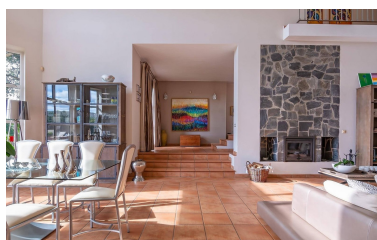

Villa en Sotogrande

Referencia: R4868602

Dormitorios: 6
Estado: Venta

Baños: 3
Tipo de propiedad: Villa

M²: 614
Plazas: por petición

Precio: 1.850.000 €

Descripción: Villa - Chalet, Sotogrande, Costa del Sol. 6 Dormitorios, 3 Baños, Construidos 614 m², Jardín/Terreno 2400 m². Posición : Cerca de Golf, Cerca de Puerto, Cerca de Tiendas, Cerca de Ciudad, Cerca de Colegios, Cerca de Marina, Urbanización. Orientación : Sur. Estado : Excelente. Piscina : Privada, Con Calefacción. Climatización : Aire Acondicionado, Calefacción Central., Chimenea, Suelo Radiante. Vistas : Mar, Campo, Jardín. Características : Terraza Cubierta, Armarios Empotrados, Cerca de Transporte, Terraza Privada, Gimnasio, Lavadero, Baño En-Suite, Doble acristalamiento. Muebles : Amueblada. Cocina : Equipada. Jardín : Privado. Aparcamiento : Libre, Más de uno, Privado. Servicios Públicos : Electricidad, Agua Potable, Paneles Solares Térmicas. Categoría : Ganga, Barato, Golf, Casas de vacaciones, Inversion, Lujo, Reventa, Contemporáneo.