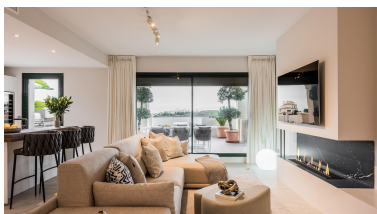

Ático en Benahavís

Referencia: R4875085

Dormitorios: 3
Estado: Venta

Baños: 3
Tipo de propiedad: Ático

M²: 259
Plazas: por petición

Precio: 1.300.000 €

Descripción: Este excepcional ático completamente amueblado y renovado se encuentra en una prestigiosa comunidad cerrada que abarca 50.000 m² de exuberantes y cuidados jardines y cuenta con cinco piscinas de agua salada. Ubicada junto al campo de golf El Higueral, en la pintoresca campiña de Benahavís, esta propiedad de estilo andaluz combina paz y tranquilidad con la comodidad de estar a solo unos minutos de las animadas ciudades de Estepona y Marbella. La comunidad ofrece comodidades de estilo resort, que incluyen una piscina cubierta climatizada e instalaciones de spa, lo que crea una experiencia de lujo que rivaliza con cualquier destino de cinco estrellas. El ático cuenta con un interior luminoso y espacioso. La amplia sala de estar fluye a la perfección hacia las terrazas que ofrecen impresionantes vistas al campo de golf, al mar Mediterráneo y a la icónica montaña de La Concha. La cocina totalmente equipada es un paraíso culinario, con gabinetes de alta gama y electrodomésticos de primera calidad, mientras que los tres dormitorios tienen baño privado, lo que brinda la máxima comodidad y privacidad para usted y sus invitados. La gran suite principal incluye un amplio vestidor y se abre a una terraza privada, ideal para disfrutar del café de la mañana con impresionantes vistas. Cada detalle está cuidadosamente diseñado para el lujo, con calefacción por suelo radiante en los baños, suelos de mármol en todas partes, un sistema domótico y aire acondicionado frío y calor. La propiedad también ofrece dos plazas de aparcamiento exclusivas, un trastero, un área de lavandería y una acogedora chimenea en el salón principal para las noches más frescas del Mediterráneo. Este ático es una residencia extraordinaria que debe experimentarse en persona para apreciarla realmente.