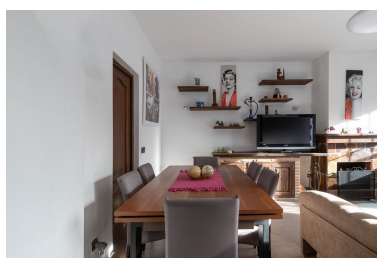

Casa en Elviria

Referencia: R4876291

Dormitorios: 2
Estado: Venta

Baños: 2
Tipo de propiedad: Casa

M²: 80
Plazas: por petición

Precio: 328.000 €

Descripción: Preciosa y encantadora casa adosada situada en muy buena zona de ELVIRIA. A pocos minutos andando de la playa, supermercados y restaurantes. La propiedad consta de dos dormitorios, dos baños, una cocina abierta y un luminoso salón con acceso directo a una amplia terraza orientada al suroeste. Vistas a las montañas y paneles solares fotovoltaicos.