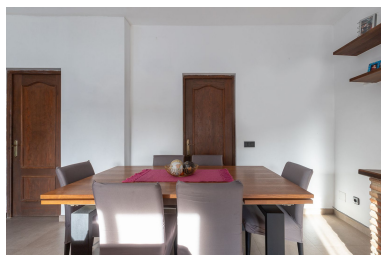

Casa en Elviria

Referencia: R4876291

Dormitorios: 2
Estado: Venta

Baños: 2
Tipo de propiedad: Casa

M²: 80
Plazas: por petición

Precio: 328.000 €

Descripción: Preciosa y encantadora casa adosada situada en muy buena zona de ELVIRIA. A pocos minutos andando de la playa, supermercados y restaurantes. La propiedad consta de dos dormitorios, dos baños, una cocina abierta y un luminoso salón con acceso directo a una amplia terraza orientada al suroeste. Vistas a las montañas y paneles solares fotovoltaicos.