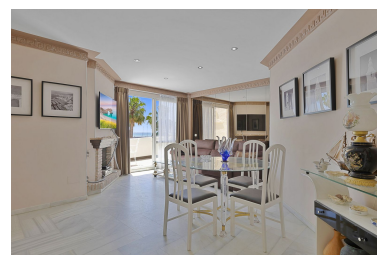

Plazas: por petición

---

Descripción: Este luminoso y encantador piso de 86 m<sup>2</sup> invita a disfrutar del estilo de vida mediterráneo en una de las zonas más exclusivas de la costa. Al entrar, te recibe un amplio salón comedor bañado en luz natural que se extiende hacia una preciosa terraza, ideal para relajarse o compartir momentos especiales. La cocina es funcional y está completamente equipada. Los dos dormitorios, espaciosos y acogedores, cuentan con armarios empotrados, y el dormitorio principal dispone de su propio baño privado, creando un espacio íntimo y lleno de confort. El segundo baño también está completamente equipado. Situado en una segunda planta con ascensor, el apartamento está diseñado para ofrecer máxima comodidad en cualquier época del año, con aire acondicionado y plaza de parking privada. En Puerto Marina, una de las zonas más deseadas de Benalmádena, rodeado de servicios, restaurantes y con el mar a solo unos pasos, este apartamento es un verdadero paraíso para vivir o como inversión. ¡Déjate enamorar por este rincón de luz y bienestar!