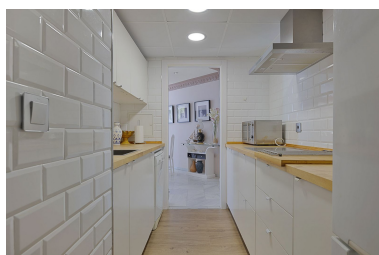

Plazas: por petición

---

Descripción: Este luminoso y encantador piso de 86 m<sup>2</sup> invita a disfrutar del estilo de vida mediterráneo en una de las zonas más exclusivas de la costa. Al entrar, te recibe un amplio salón comedor bañado en luz natural que se extiende hacia una preciosa terraza, ideal para relajarse o compartir momentos especiales. La cocina es funcional y está completamente equipada. Los dos dormitorios, espaciosos y acogedores, cuentan con armarios empotrados, y el dormitorio principal dispone de su propio baño privado, creando un espacio íntimo y lleno de confort. El segundo baño también está completamente equipado. Situado en una segunda planta con ascensor, el apartamento está diseñado para ofrecer máxima comodidad en cualquier época del año, con aire acondicionado y plaza de parking privada. En Puerto Marina, una de las zonas más deseadas de Benalmádena, rodeado de servicios, restaurantes y con el mar a solo unos pasos, este apartamento es un verdadero paraíso para vivir o como inversión. ¡Déjate enamorar por este rincón de luz y bienestar!