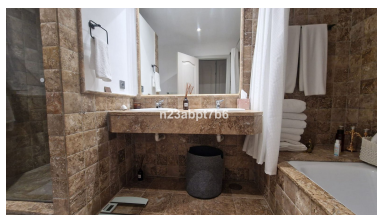

Apartamento en Atalaya

Referencia: R4885087

Dormitorios: 2

Baños: 2

M²: 157

Precio: 560.000 €

Estado: Venta

Tipo de propiedad:
Apartamento

Plazas: por petición

Descripción: Fantástico apartamento en planta baja que cuenta con un amplio salón-comedor con salida a una soleada terraza suroeste y al jardín. Hay dos dormitorios y dos baños, y el dormitorio principal es realmente amplio y tiene su propio cuarto de baño y salida a la terraza. La cocina está totalmente equipada y tiene lavadero, Aire acondicionado con bomba de calor y frío, así como calefacción por suelo radiante en los baños. Este precioso apartamento está situado en uno de los mejores complejos de la costa: Tiene seguridad 24 horas, cuidados jardines, piscinas, una piscina cubierta climatizada, gimnasio y sauna. Está en un gran lugar, a sólo 10 minutos en coche de Puerto Banús, a 15 minutos de Marbella o Estepona ya 50 minutos del aeropuerto de Málaga. Hay tiendas, restaurantes, supermercados, campos de golf y la playa cerca.