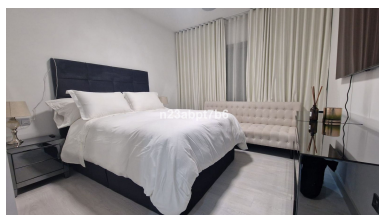

Apartamento en Atalaya

Referencia: R4885087

Dormitorios: 2

Baños: 2

M²: 157

Precio: 560.000 €

Estado: Venta

Tipo de propiedad:
Apartamento

Plazas: por petición

Descripción: Fantástico apartamento en planta baja que cuenta con un amplio salón-comedor con salida a una soleada terraza suroeste y al jardín. Hay dos dormitorios y dos baños, y el dormitorio principal es realmente amplio y tiene su propio cuarto de baño y salida a la terraza. La cocina está totalmente equipada y tiene lavadero, Aire acondicionado con bomba de calor y frío, así como calefacción por suelo radiante en los baños. Este precioso apartamento está situado en uno de los mejores complejos de la costa: Tiene seguridad 24 horas, cuidados jardines, piscinas, una piscina cubierta climatizada, gimnasio y sauna. Está en un gran lugar, a sólo 10 minutos en coche de Puerto Banús, a 15 minutos de Marbella o Estepona ya 50 minutos del aeropuerto de Málaga. Hay tiendas, restaurantes, supermercados, campos de golf y la playa cerca.