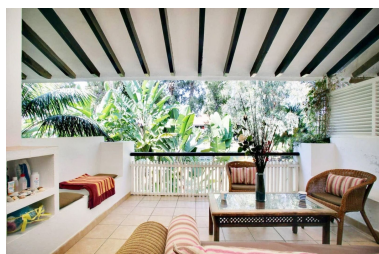

Plazas: por petición

Descripción: Apartamento de 2 habitaciones en urbanización a tan solo 200 metros de la playa en Puerto Banús, con piscina comunitaria, zonas verdes, pista de tenis. Lado playa. El inmueble se distribuye es un amplio salón-comedor con una gran terraza con vistas al oeste sobre los jardines de la urbanización. La terraza es muy íntima y tranquila. Dos dormitorios y dos baños completos, uno con bañera y el otro con ducha. Se ubica en una bonita urbanización con bellos jardines y piscina comunitaria. En una zona muy tranquila de Puerto Banús. A tan solo 200 metros de la playa y a 5 minutos de la zona de restaurantes y el puerto deportivo. Plaza de parking exterior. Es ideal para inversión o para disfrutar en épocas vacacionales. Prestaciones: - Conserje - Plaza de aparcamiento exterior - Jardín comunitario, piscina comunitaria, pista de tenis.