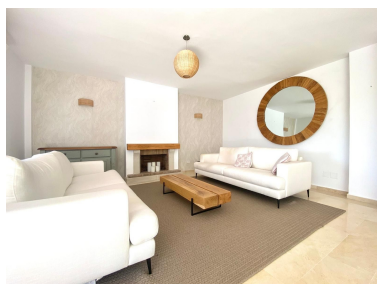

Ático en Nueva Andalucía

Referencia: R4889272

Dormitorios: 4  
Estado: Venta

Baños: 3  
Tipo de propiedad: Ático

M<sup>2</sup>: 196  
Plazas: por petición

Precio: 750.000 €

---

Descripción: Impresionante apartamento de esquina cerca de Puente Romano Este hermoso apartamento de esquina está situado a sólo 2 minutos del famoso Puente Romano. Como apartamento en primera y última planta, ofrece una experiencia de vida única. La planta baja cuenta con un amplio salón, una cocina bellamente renovada y un dormitorio con baño independiente. En el exterior hay una gran terraza equipada con una zona de estar y una barbacoa, perfecta para disfrutar al aire libre. En la planta superior, encontrará tres dormitorios más y dos cuartos de baño adicionales, uno de ellos en suite. Además, el apartamento cuenta con un impresionante solarium de 38 metros cuadrados, que ofrece un lugar perfecto para relajarse y disfrutar del sol. El complejo ofrece fantásticas instalaciones, incluyendo dos piscinas, un bar, un gimnasio y una zona de barbacoa, asegurando un estilo de vida cómodo y agradable.