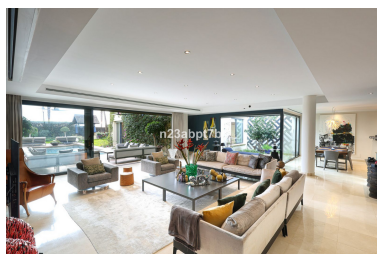

House en Puerto Banús

Referencia: R4890940

Dormitorios: 4  
Estado: Venta

Baños: por petición  
Tipo de propiedad: House

M<sup>2</sup>: 338  
Plazas: por petición

Precio: 12.000.000 €

---

Descripción: Esta es una oportunidad ÚNICA y valiosa de adquirir una villa en primera línea de playa en la zona más exclusiva de la Costa del Sol, Puerto Banús, con acceso directo a la playa. Esta casa de estilo bungalow consta de cuatro dormitorios, cada uno con baño en suite y vestidor, así como un aseo de invitados. Amplio salón que conduce a una terraza orientada al sur, al jardín y a la piscina. El comedor ofrece vistas a un patio tradicional y está conectado a una cocina americana equipada con electrodomésticos de alta calidad. A/A frío y calor y suelo radiante, por sistema de agua, en toda la casa. El precio incluye un garaje para dos coches y un trastero. Complejo cerrado en primera línea de playa con seguridad las 24 horas, gimnasio, piscinas comunitarias y un gran jardín de estilo Bali con muchos rincones de relajación para disfrutar. Se trata de una propiedad única, por su ubicación, calidades y potencial generador de ingresos al disponer de Licencia Turística.