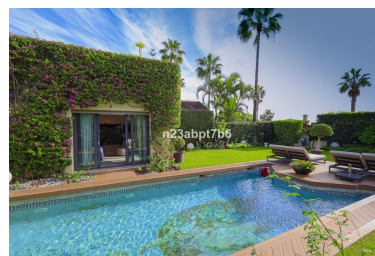

House en Puerto Banús

Referencia: R4890940

Dormitorios: 4  
Estado: Venta

Baños: por petición  
Tipo de propiedad: House

M<sup>2</sup>: 338  
Plazas: por petición

Precio: 12.000.000 €

---

Descripción: Esta es una oportunidad ÚNICA y valiosa de adquirir una villa en primera línea de playa en la zona más exclusiva de la Costa del Sol, Puerto Banús, con acceso directo a la playa. Esta casa de estilo bungalow consta de cuatro dormitorios, cada uno con baño en suite y vestidor, así como un aseo de invitados. Amplio salón que conduce a una terraza orientada al sur, al jardín y a la piscina. El comedor ofrece vistas a un patio tradicional y está conectado a una cocina americana equipada con electrodomésticos de alta calidad. A/A frío y calor y suelo radiante, por sistema de agua, en toda la casa. El precio incluye un garaje para dos coches y un trastero. Complejo cerrado en primera línea de playa con seguridad las 24 horas, gimnasio, piscinas comunitarias y un gran jardín de estilo Bali con muchos rincones de relajación para disfrutar. Se trata de una propiedad única, por su ubicación, calidades y potencial generador de ingresos al disponer de Licencia Turística.

---

Destacado:

Frente a la playa, None, Piscina, Aire acondicionado, Calefacción, Vistas al mar, Jardín privado, None, Sistema de alarma, Seguridad 24H, Plazas, Lujo, Reventa