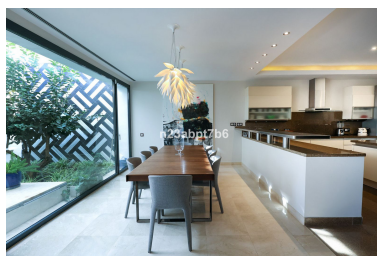

House en Puerto Banús

Referencia: R4890940

Dormitorios: 4  
Estado: Venta

Baños: por petición  
Tipo de propiedad: House

M<sup>2</sup>: 338  
Plazas: por petición

Precio: 12.000.000 €

---

Descripción: Esta es una oportunidad ÚNICA y valiosa de adquirir una villa en primera línea de playa en la zona más exclusiva de la Costa del Sol, Puerto Banús, con acceso directo a la playa. Esta casa de estilo bungalow consta de cuatro dormitorios, cada uno con baño en suite y vestidor, así como un aseo de invitados. Amplio salón que conduce a una terraza orientada al sur, al jardín y a la piscina. El comedor ofrece vistas a un patio tradicional y está conectado a una cocina americana equipada con electrodomésticos de alta calidad. A/A frío y calor y suelo radiante, por sistema de agua, en toda la casa. El precio incluye un garaje para dos coches y un trastero. Complejo cerrado en primera línea de playa con seguridad las 24 horas, gimnasio, piscinas comunitarias y un gran jardín de estilo Bali con muchos rincones de relajación para disfrutar. Se trata de una propiedad única, por su ubicación, calidades y potencial generador de ingresos al disponer de Licencia Turística.