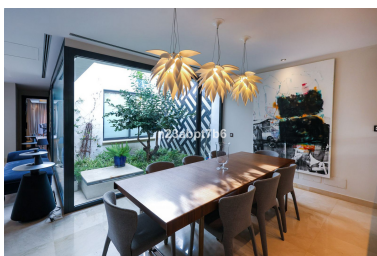

House en Puerto Banús

Referencia: R4890940

Dormitorios: 4  
Estado: Venta

Baños: por petición  
Tipo de propiedad: House

M<sup>2</sup>: 338  
Plazas: por petición

Precio: 12.000.000 €

---

Descripción: Esta es una oportunidad ÚNICA y valiosa de adquirir una villa en primera línea de playa en la zona más exclusiva de la Costa del Sol, Puerto Banús, con acceso directo a la playa. Esta casa de estilo bungalow consta de cuatro dormitorios, cada uno con baño en suite y vestidor, así como un aseo de invitados. Amplio salón que conduce a una terraza orientada al sur, al jardín y a la piscina. El comedor ofrece vistas a un patio tradicional y está conectado a una cocina americana equipada con electrodomésticos de alta calidad. A/A frío y calor y suelo radiante, por sistema de agua, en toda la casa. El precio incluye un garaje para dos coches y un trastero. Complejo cerrado en primera línea de playa con seguridad las 24 horas, gimnasio, piscinas comunitarias y un gran jardín de estilo Bali con muchos rincones de relajación para disfrutar. Se trata de una propiedad única, por su ubicación, calidades y potencial generador de ingresos al disponer de Licencia Turística.