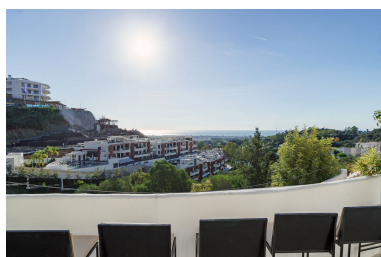

Plazas: por petición

Descripción: Este encantador apartamento de 2 dormitorios en Benahavís cuenta con impresionantes vistas a la montaña y una deseable orientación sur, lo que garantiza mucha luz natural durante todo el día. Recientemente renovado, el apartamento presenta un diseño moderno con un área de estar de concepto abierto que se conecta sin esfuerzo a un acogedor balcón, perfecto para disfrutar del pintoresco paisaje. La distribución espaciosa incluye una gran terraza, ideal para vivir al aire libre y entretener, completa con un área de barbacoa. Disfruta de lo mejor de ambos mundos con fácil acceso a las comodidades locales y la serena belleza de las montañas circundantes. LET US MOVE YOU!