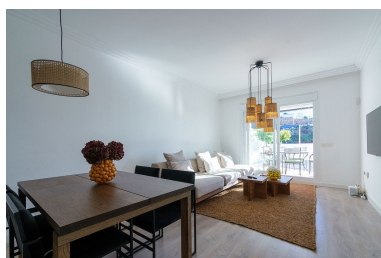

Plazas: por petición

Descripción: Este encantador apartamento de 2 dormitorios en Benahavís cuenta con impresionantes vistas a la montaña y una deseable orientación sur, lo que garantiza mucha luz natural durante todo el día. Recientemente renovado, el apartamento presenta un diseño moderno con un área de estar de concepto abierto que se conecta sin esfuerzo a un acogedor balcón, perfecto para disfrutar del pintoresco paisaje. La distribución espaciosa incluye una gran terraza, ideal para vivir al aire libre y entretener, completa con un área de barbacoa. Disfruta de lo mejor de ambos mundos con fácil acceso a las comodidades locales y la serena belleza de las montañas circundantes. LET US MOVE YOU!