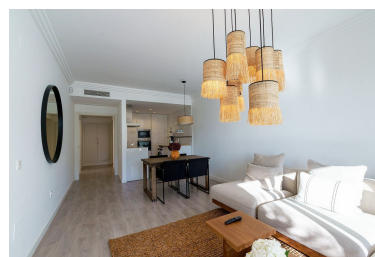

Plazas: por petición

Descripción: Este encantador apartamento de 2 dormitorios en Benahavís cuenta con impresionantes vistas a la montaña y una deseable orientación sur, lo que garantiza mucha luz natural durante todo el día. Recientemente renovado, el apartamento presenta un diseño moderno con un área de estar de concepto abierto que se conecta sin esfuerzo a un acogedor balcón, perfecto para disfrutar del pintoresco paisaje. La distribución espaciosa incluye una gran terraza, ideal para vivir al aire libre y entretener, completa con un área de barbacoa. Disfruta de lo mejor de ambos mundos con fácil acceso a las comodidades locales y la serena belleza de las montañas circundantes. LET US MOVE YOU!