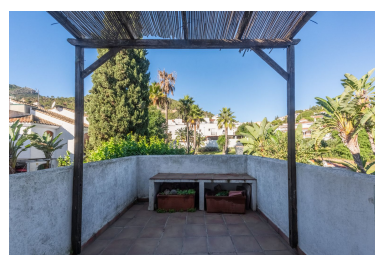

Ático en Benahavís

Referencia: R4894186

Dormitorios: 2  
Estado: Venta

Baños: 1  
Tipo de propiedad: Ático

M<sup>2</sup>: 79  
Plazas: por petición

Precio: 225.000 €

Descripción: Acogedor apartamento en planta alta en Benahavis pueblo. Pequeña urbanización cerrada con gran jardín y piscina comunitaria. Esta casa cuenta con dos terrazas separadas, una en cada lado de la propiedad, con orientación este y oeste. En el salón una chimenea encantadora y una cocina que podría ser abierta con un poco de trabajo. Este complejo también ofrece aparcamiento en la calle para los propietarios, pero no designados aparcamientos. Situado en un lugar tranquilo y soleado this property representan una gran casa de vacaciones o una base permanente a poca distancia de todos los servicios.

---

Destacado:

Piscina, Vistas a la montaña, None, Jardín privado, Plazas, Reventa